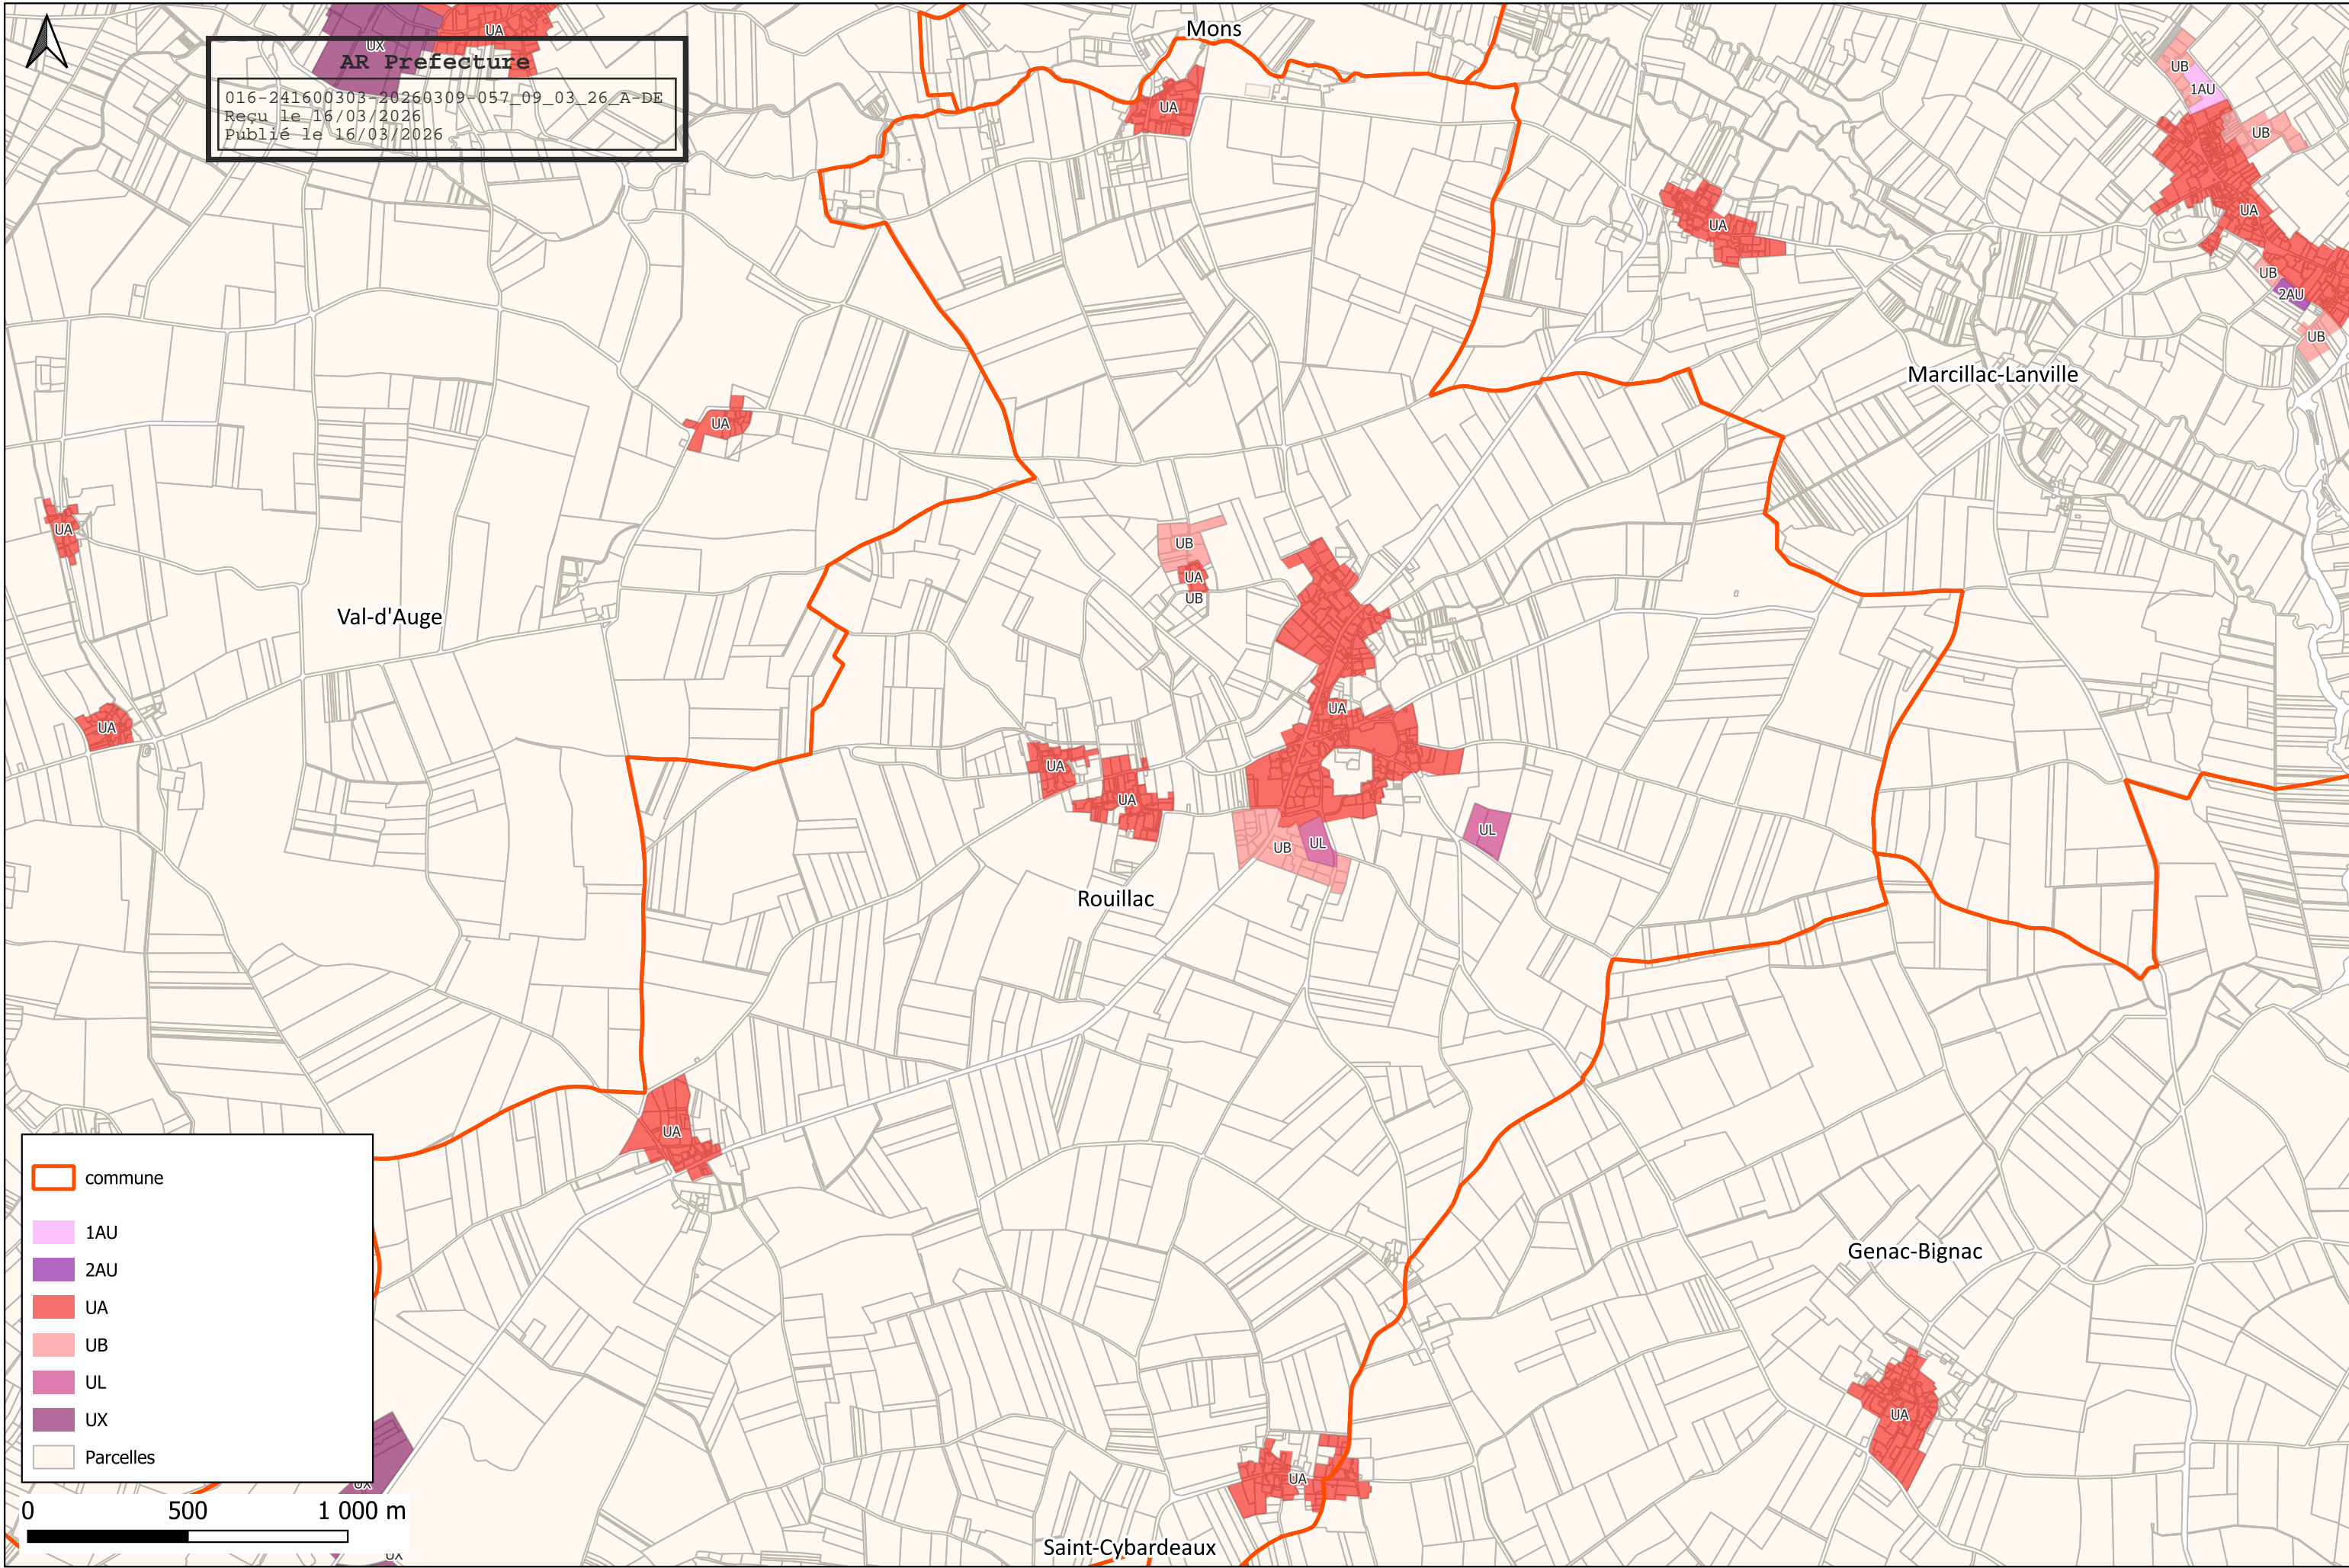

AR Prefecture
016-241600303-20260309-057_09_03_26_A-DE
Reçu le 16/03/2026
Publié le 16/03/2026

- commune
- 1AU
- 2AU
- UA
- UB
- UL
- UX
- Parcelles