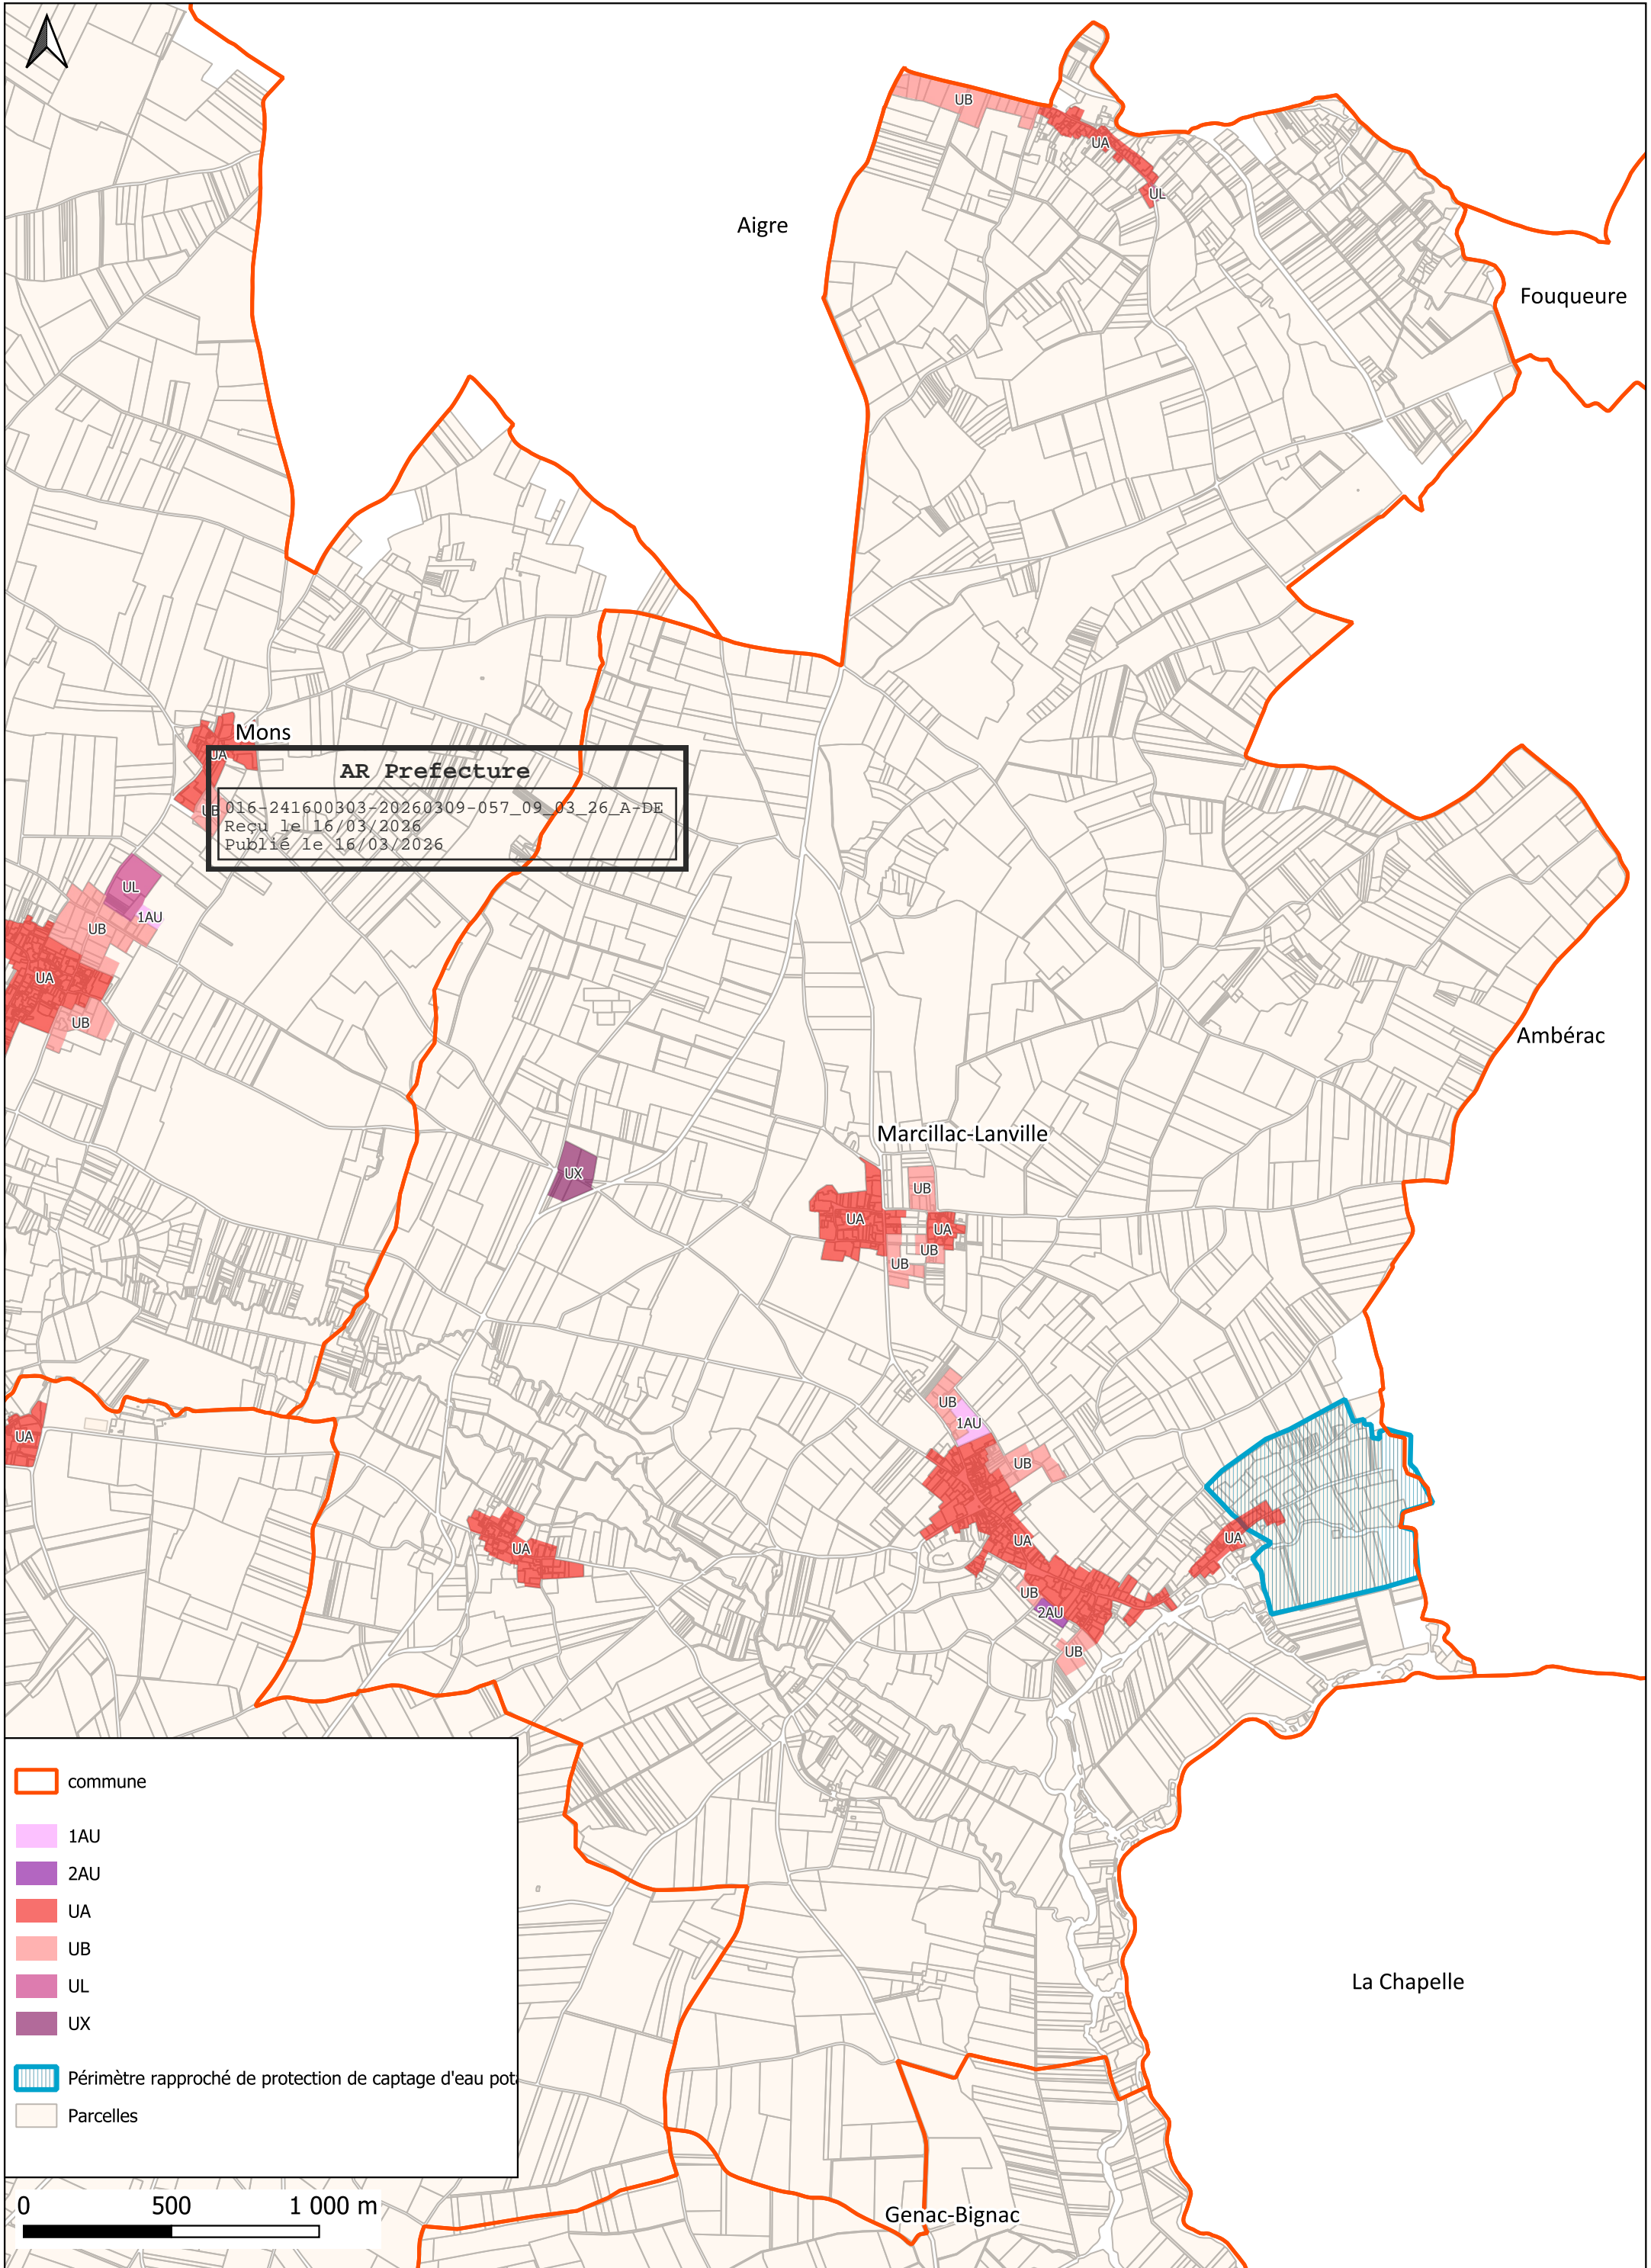

AR Prefecture
016-241600303-20260309-057_09_03_26_A-DE
Reçu le 16/03/2026
Publié le 16/03/2026

commune
 1AU
 2AU
 UA
 UB
 UL
 UX
 Périmètre rapproché de protection de captage d'eau pot.
 Parcelles