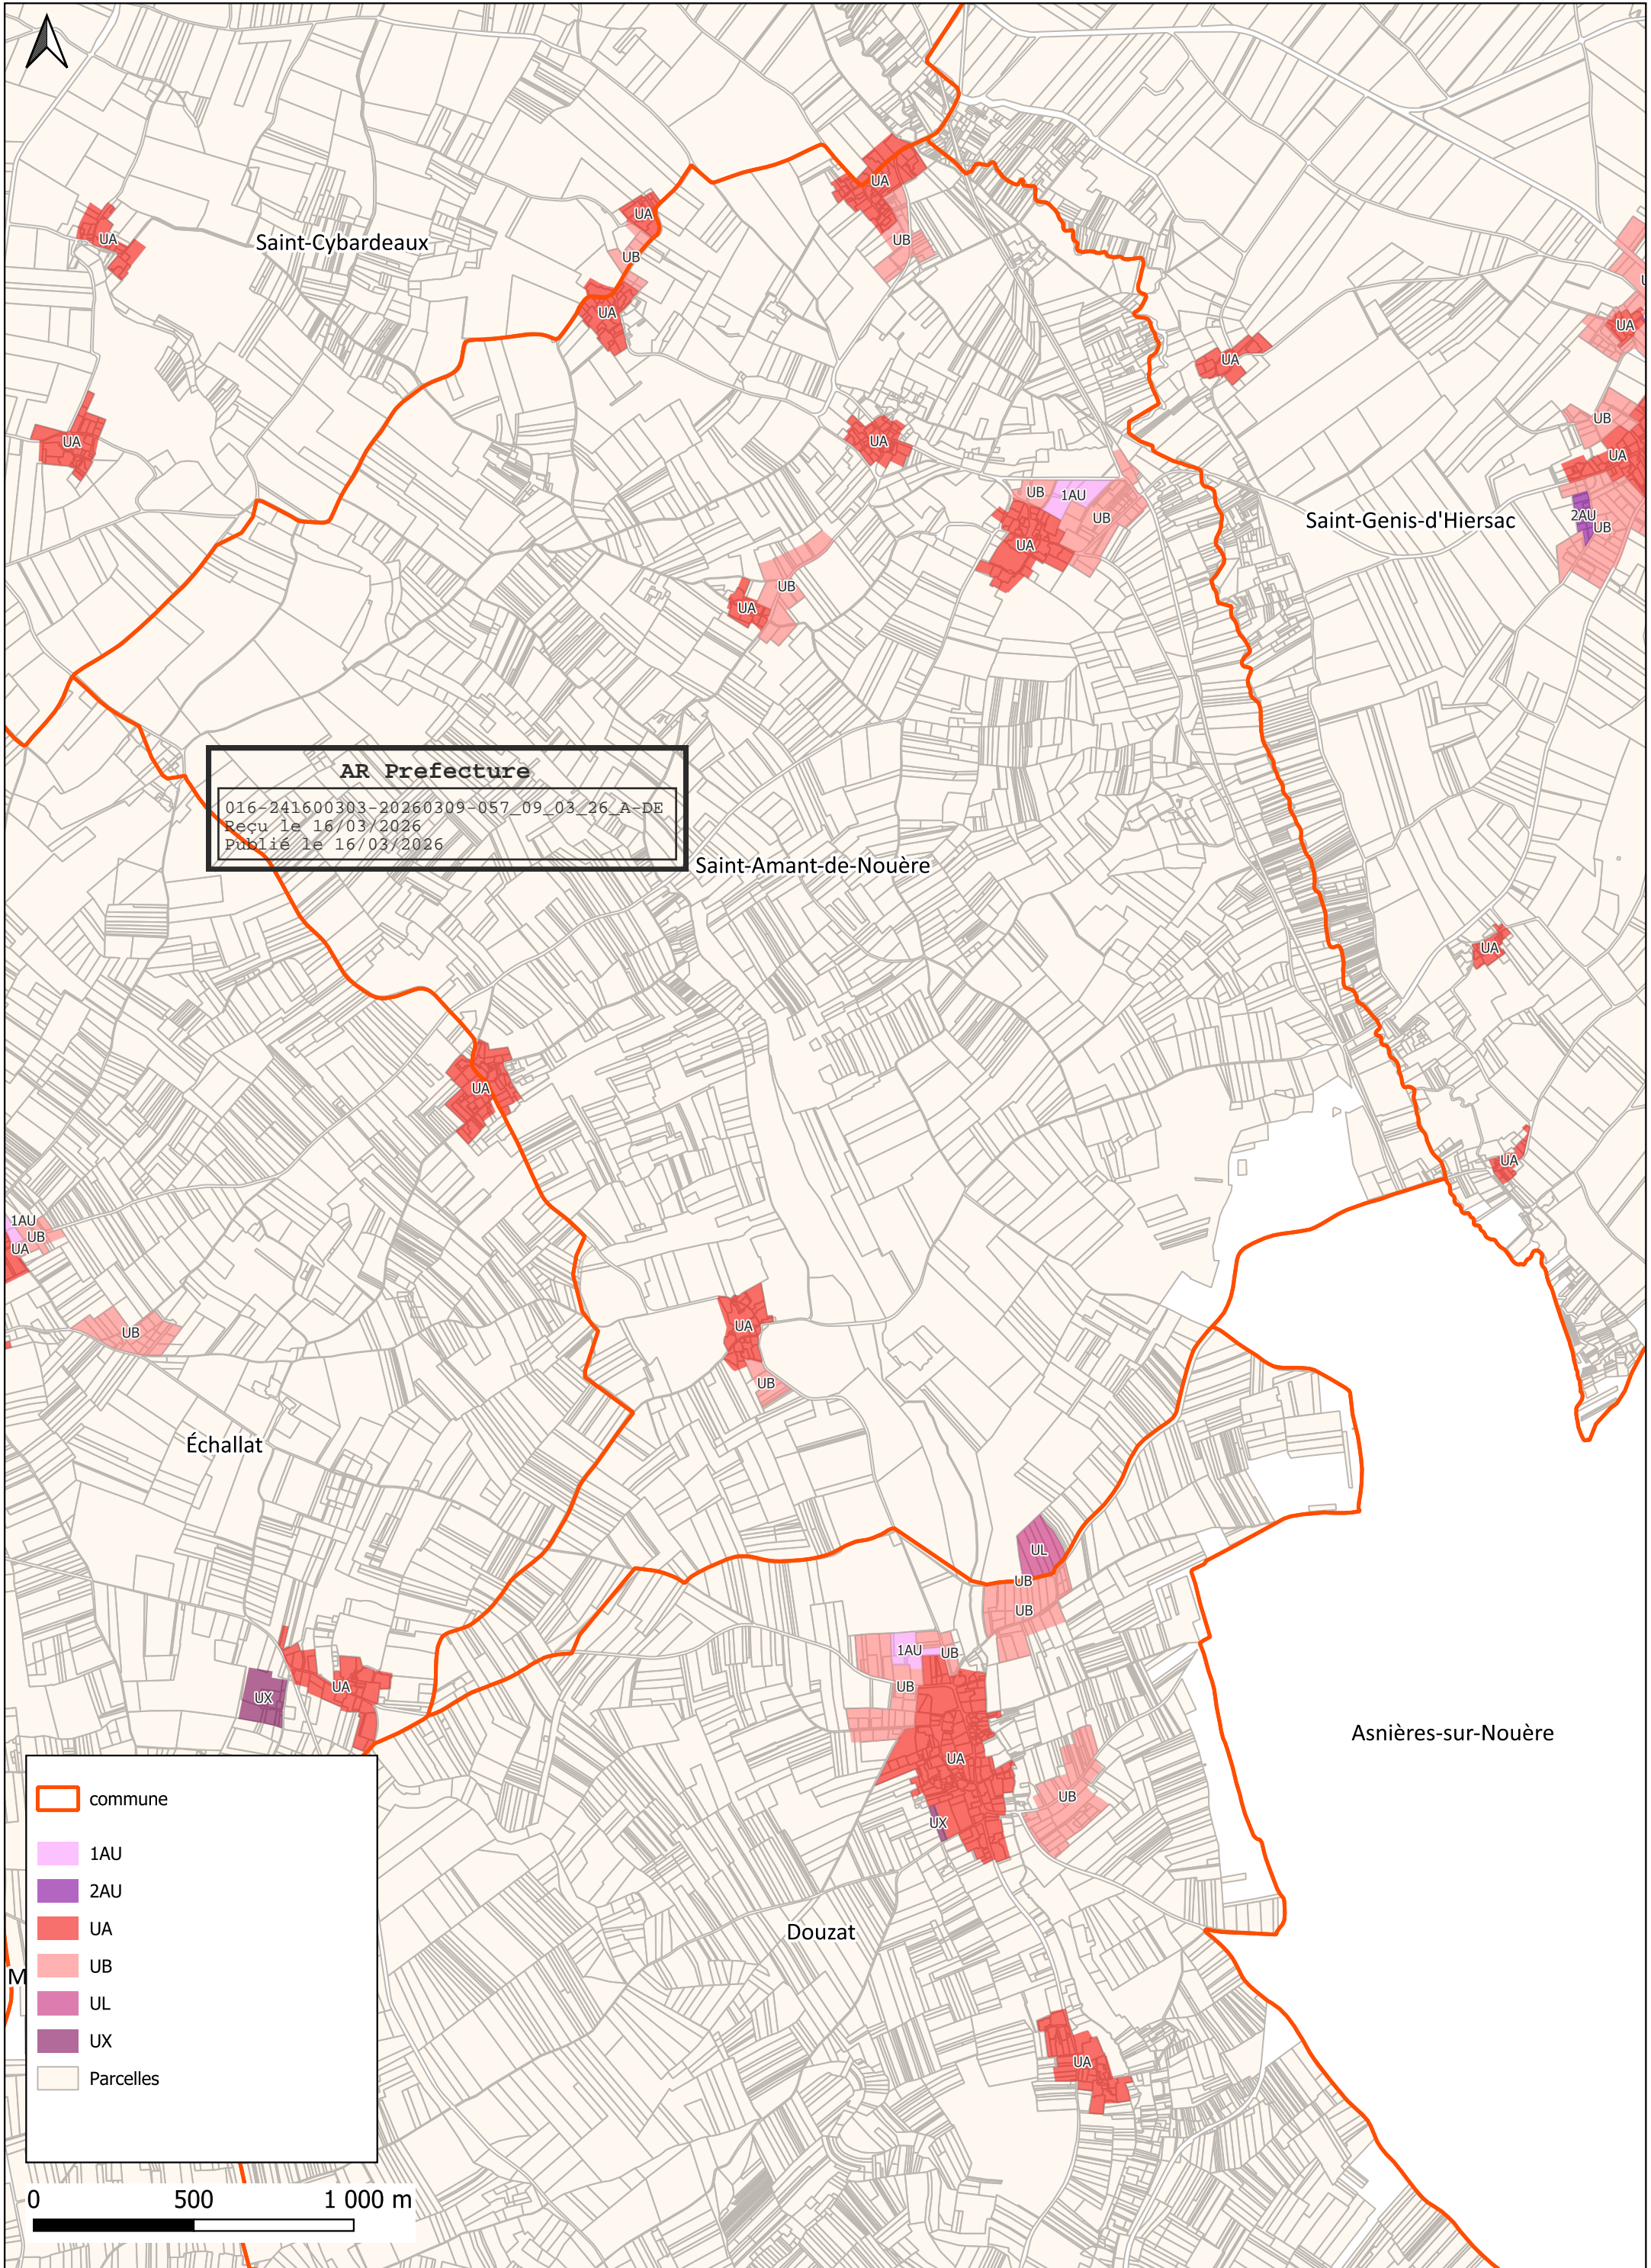

commune

1AU

UA

UB

UL

UX

Parcelles

Zones sur lesquelles s'appliquent le Droit de préemption urbain sur la commune de Genac-Bignac : zones U et AU du PLUI et périmètre rapproché de protection de captage d'eau potable