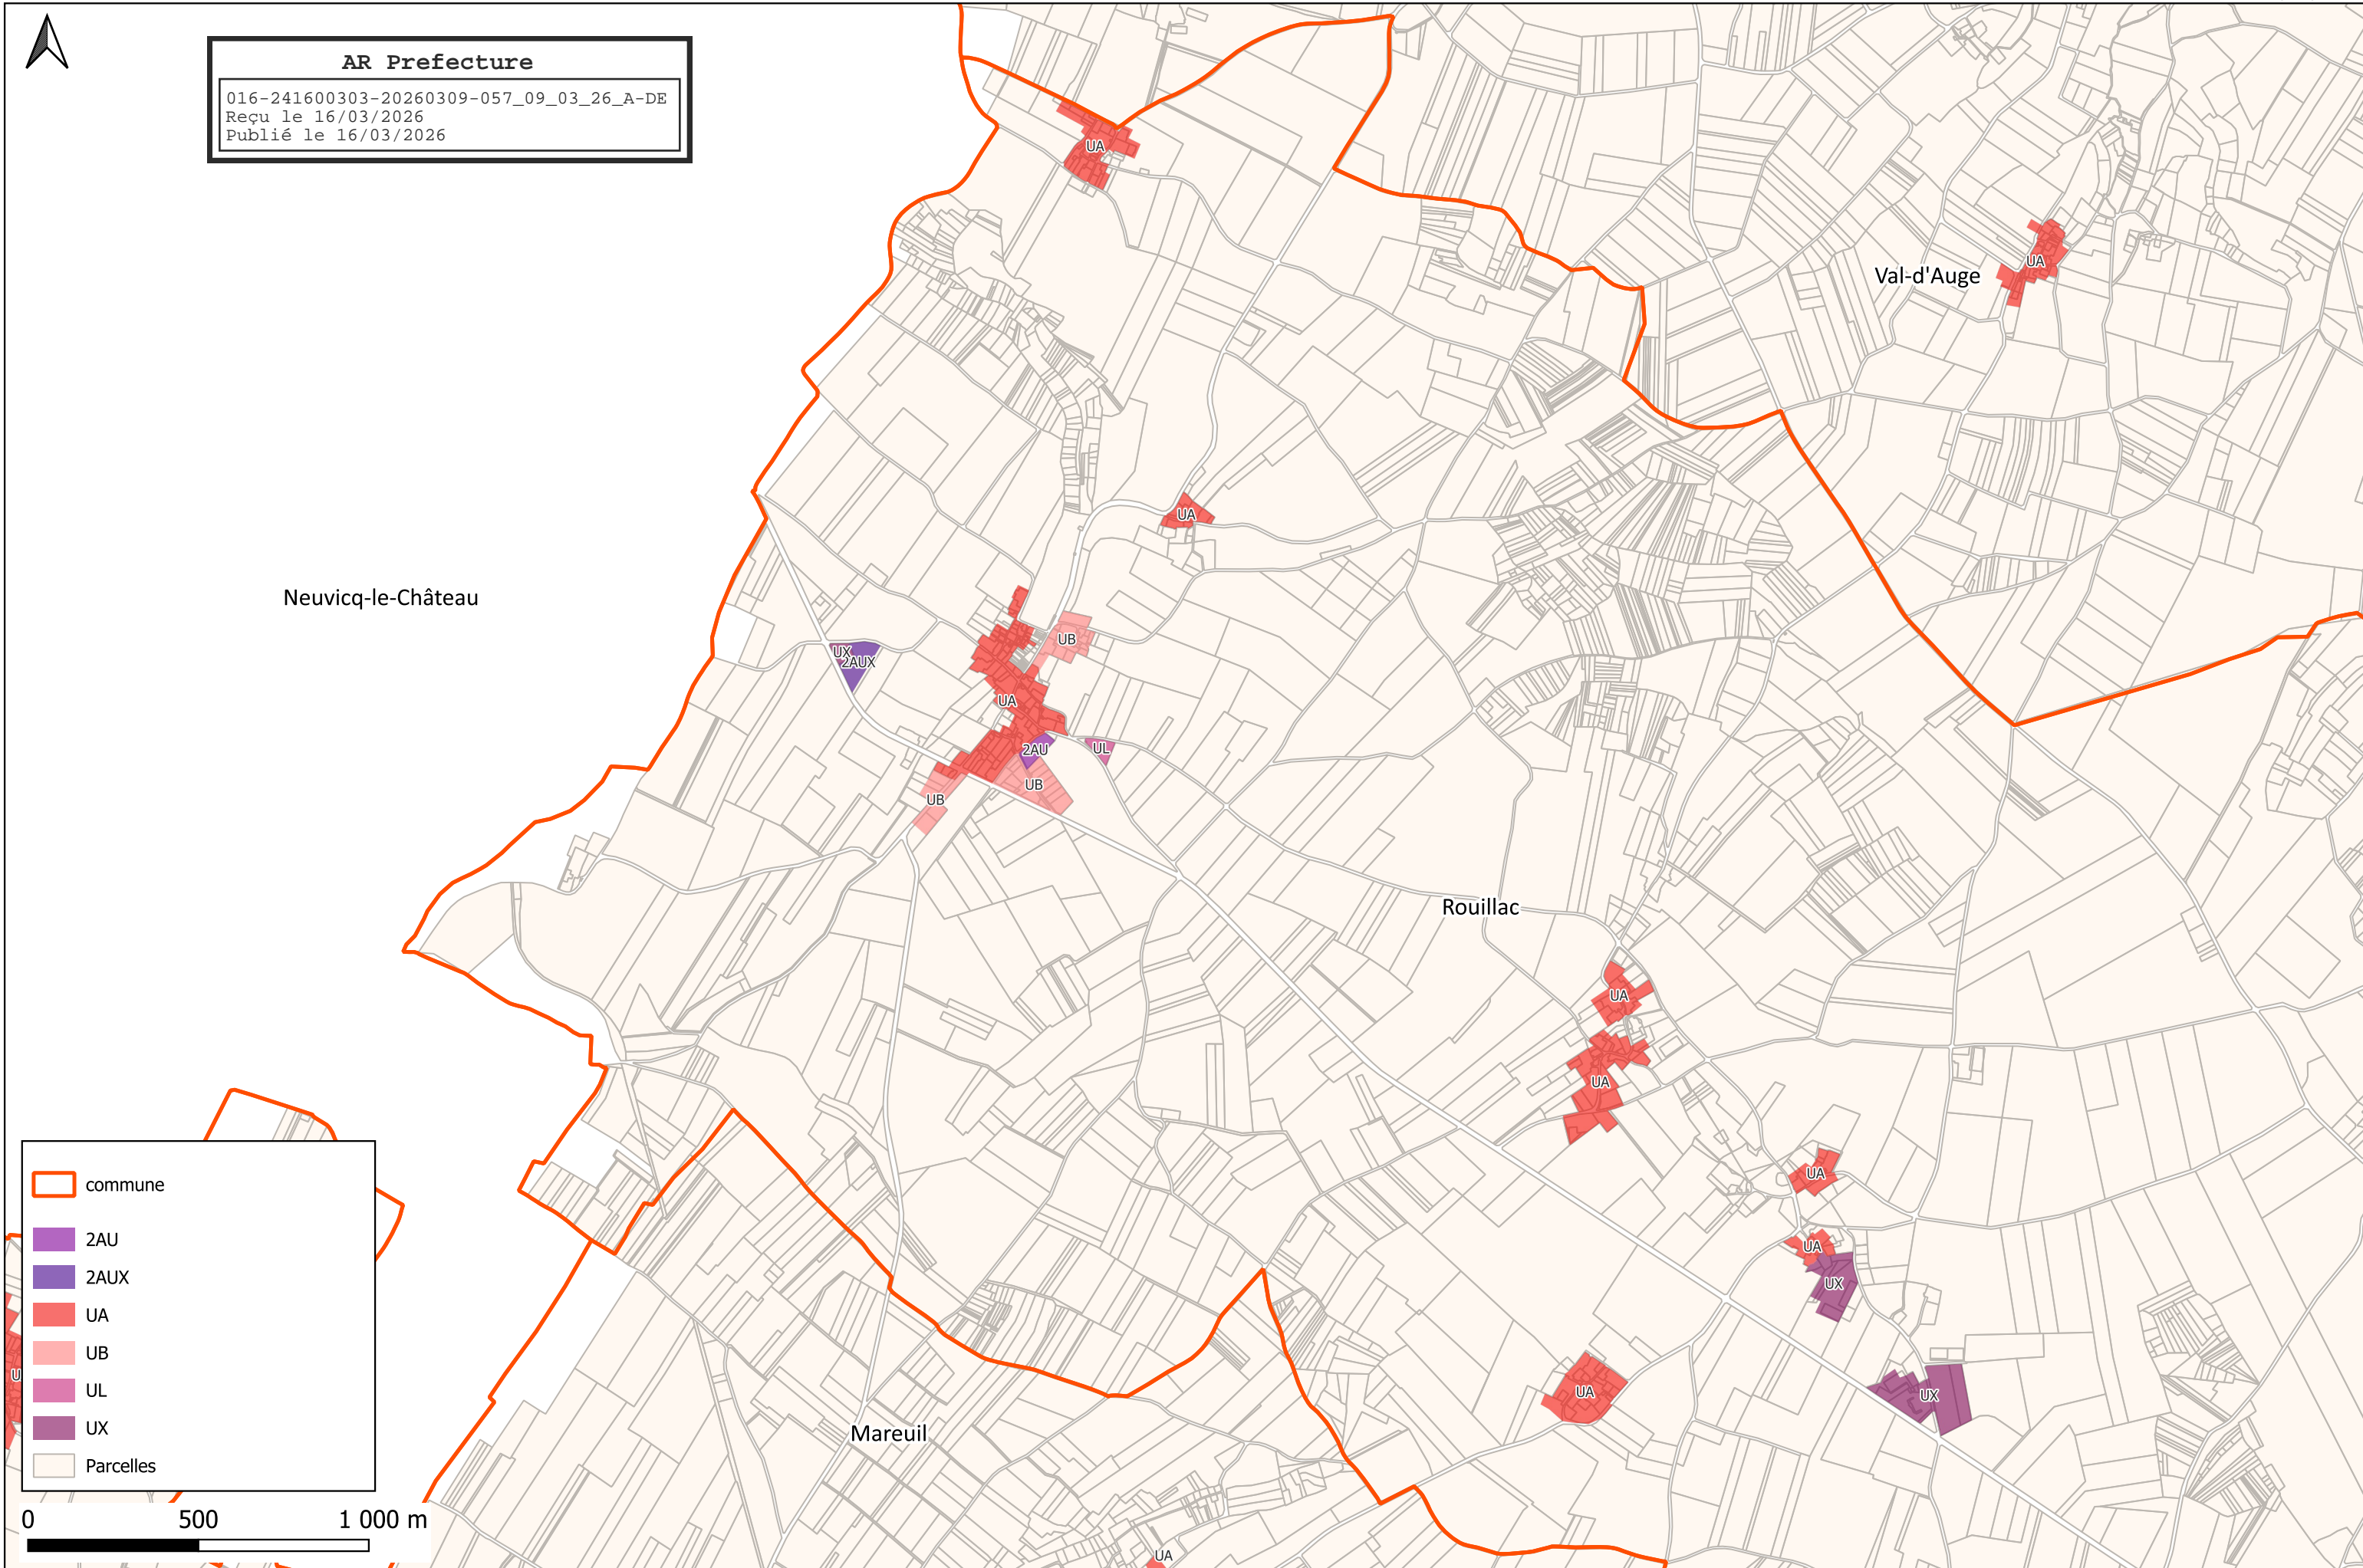

AR Prefecture
016-241600303-20260309-057_09_03_26_A-DE
Reçu le 16/03/2026
Publié le 16/03/2026

Neuicq-le-Château

Val-d'Auge

Rouillac

Mareuil

- commune
- 2AU
- 2AUX
- UA
- UB
- UL
- UX
- Parcelles

0 500 1 000 m