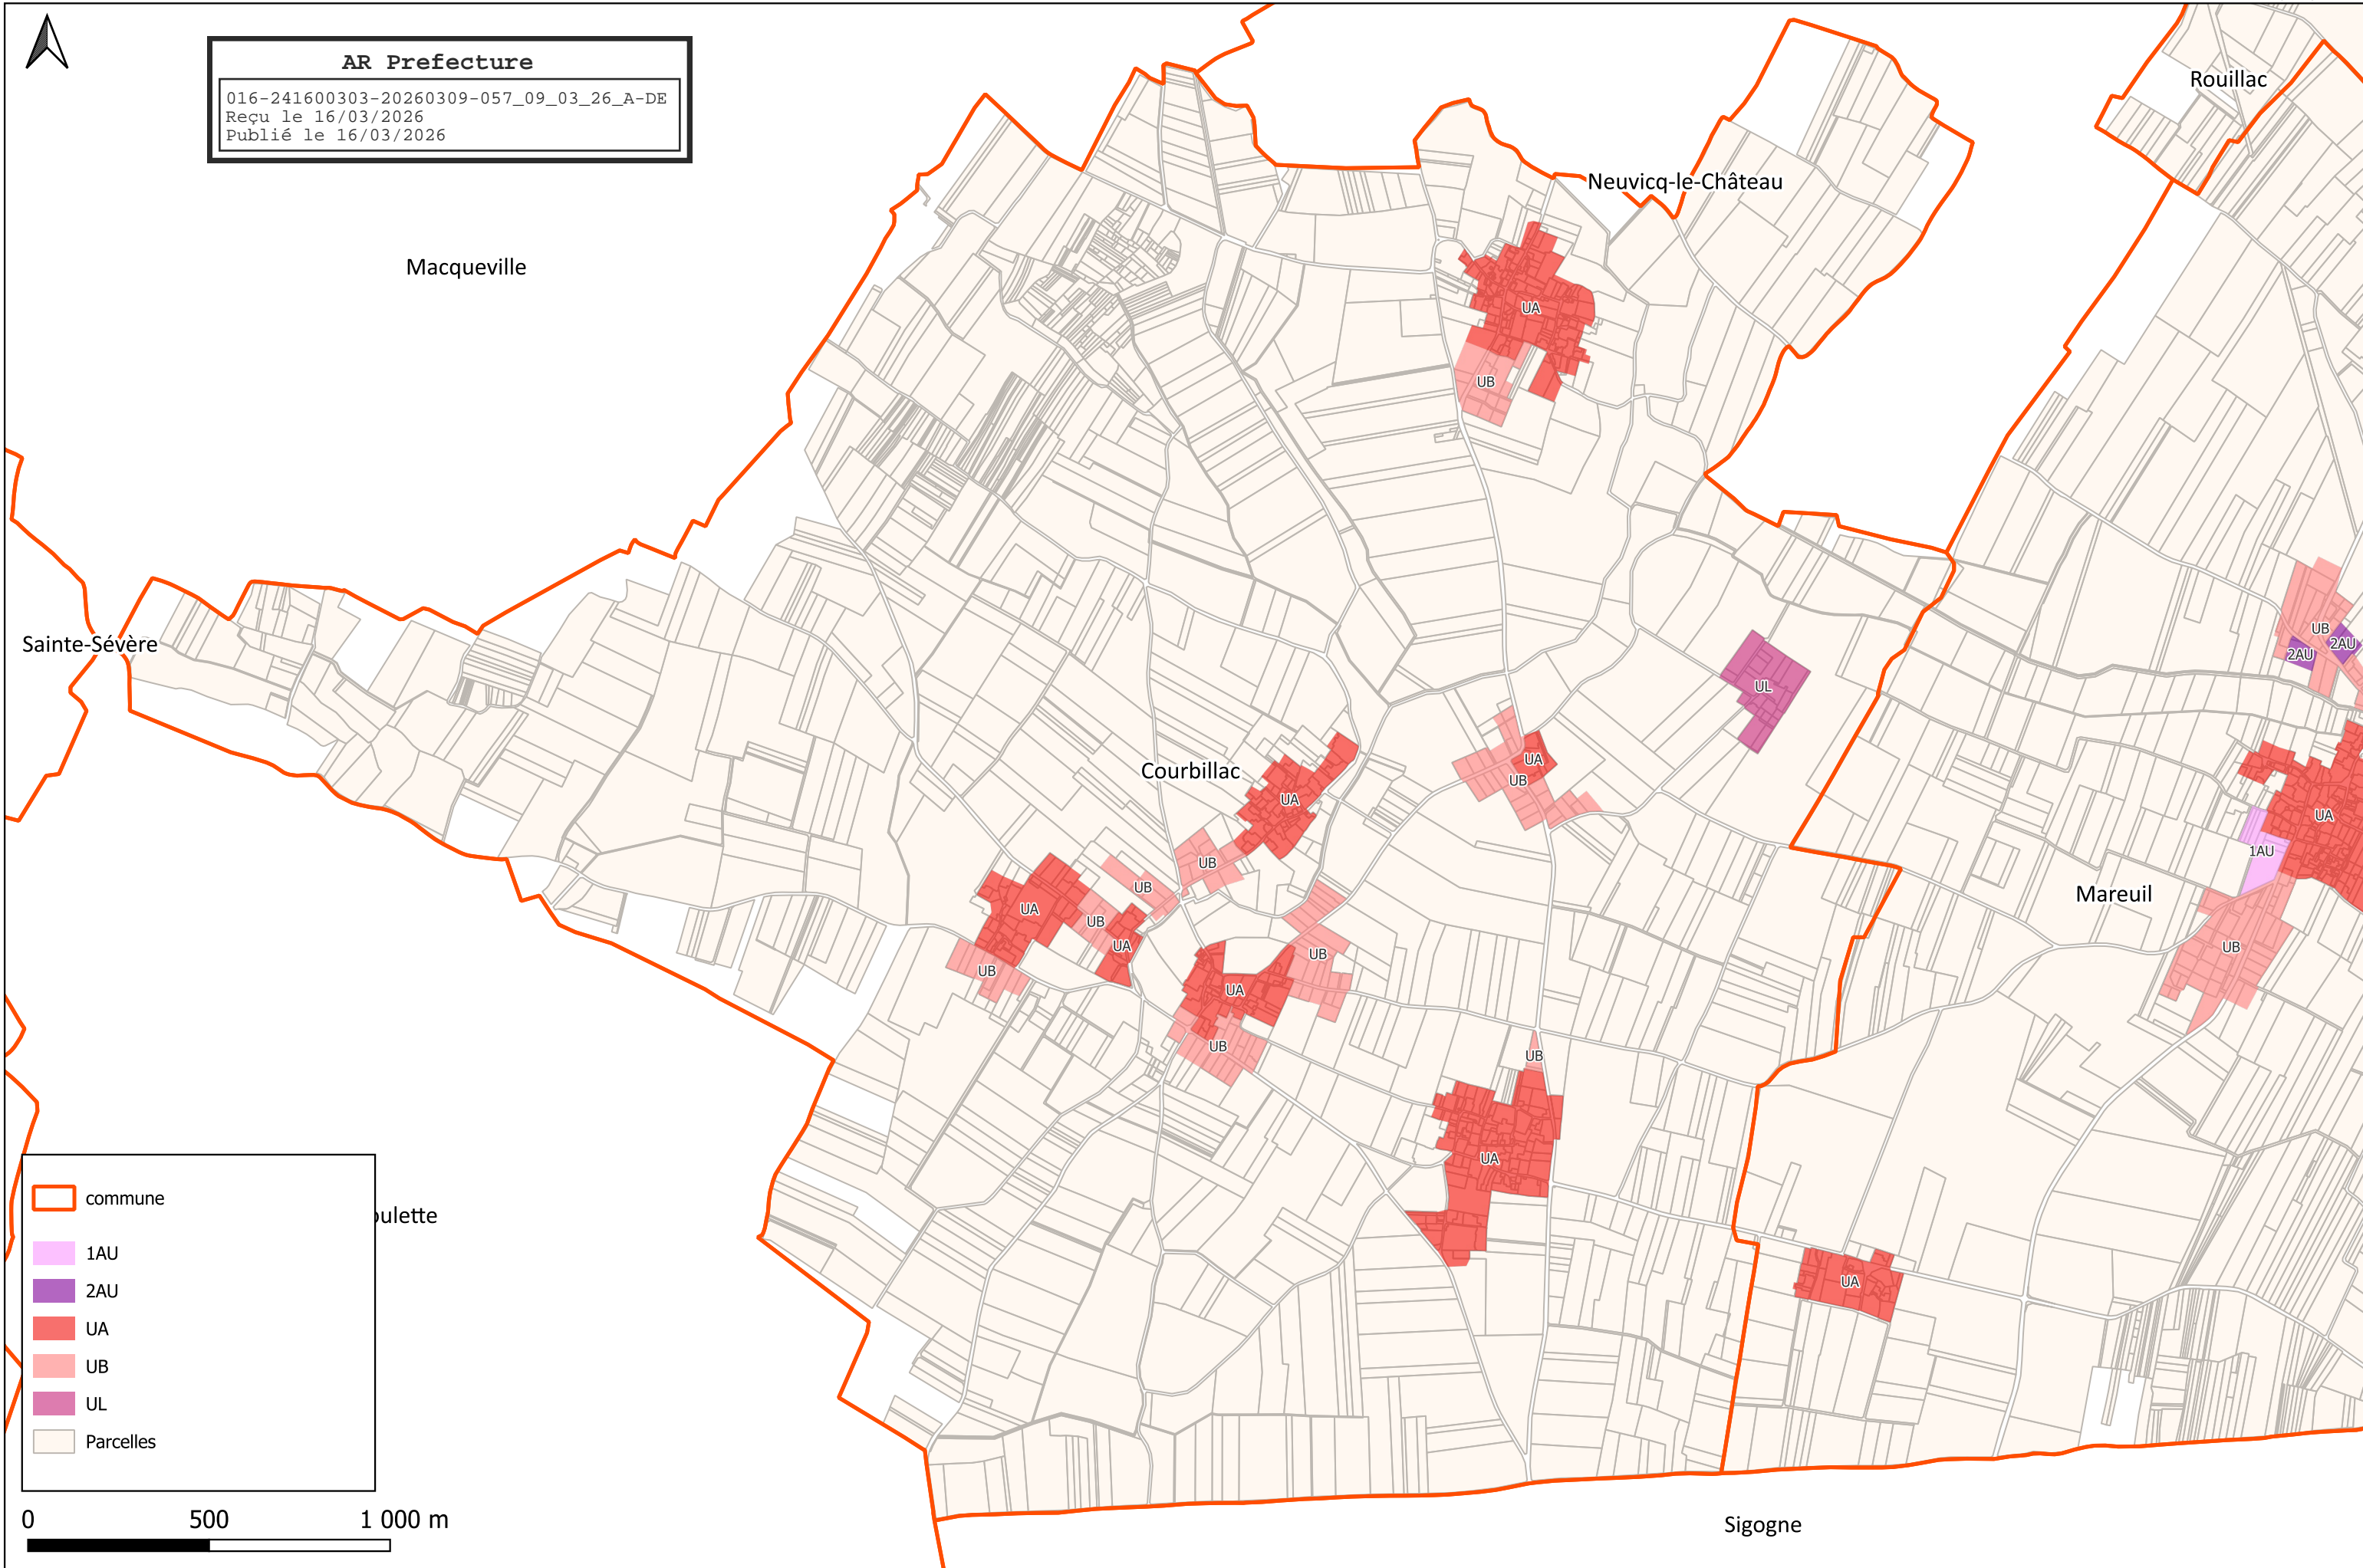

AR Prefecture
016-241600303-20260309-057_09_03_26_A-DE
Reçu le 16/03/2026
Publié le 16/03/2026

-  commune
-  1AU
-  2AU
-  UA
-  UB
-  UL
-  Parcelles

Boulette

Sigogne

AR Prefecture
016-241600303-20260309-057_09_03_26_A-DE
Reçu le 16/03/2026
Publié le 16/03/2026

commune

1AU

UA

UB

UL

UX

Parcelles

Zones sur lesquelles s'appliquent le Droit de préemption urbain sur la commune de Genac-Bignac : zones U et AU du PLUI et périmètre rapproché de protection de captage d'eau potable