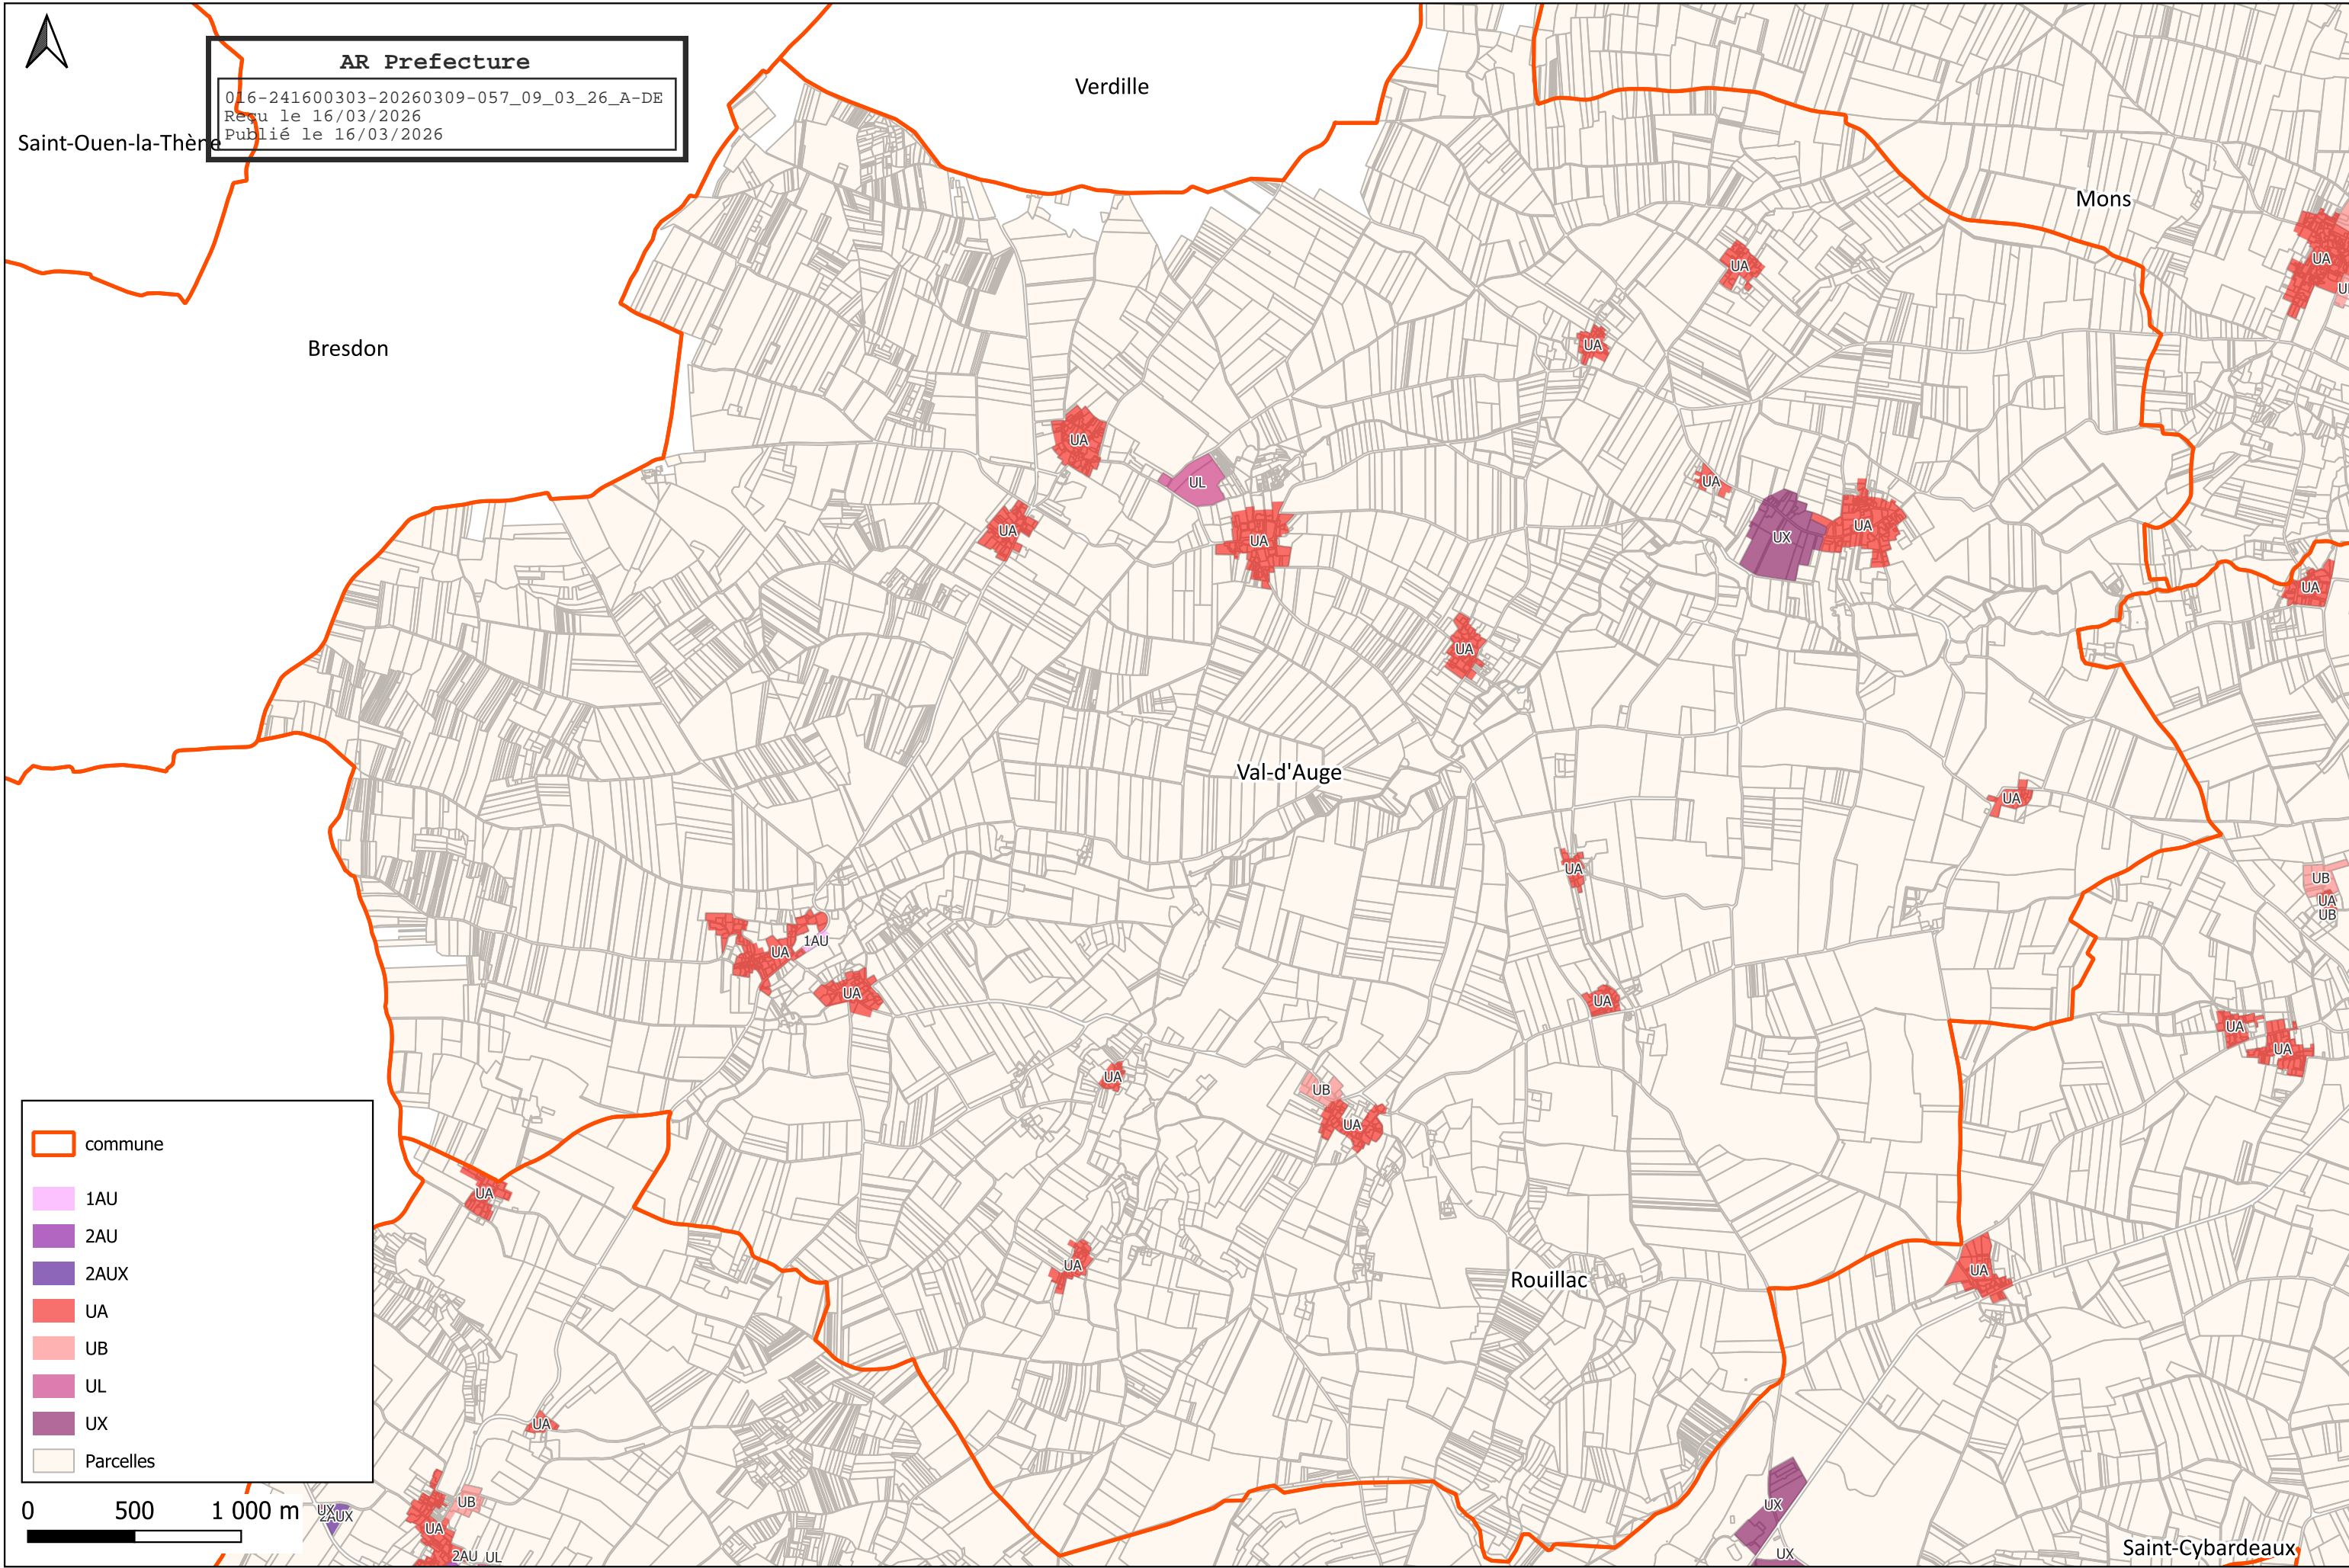

AR Prefecture
016-241600303-20260309-057_09_03_26_A-DE
Reçu le 16/03/2026
Publié le 16/03/2026

Saint-Ouen-la-Thère

Bresdon

Verdille

Mons

Val-d'Auge

Rouillac

Saint-Cybardeaux

0 500 1 000 m

- commune
- 1AU
- 2AU
- 2AUX
- UA
- UB
- UL
- UX
- Parcelles