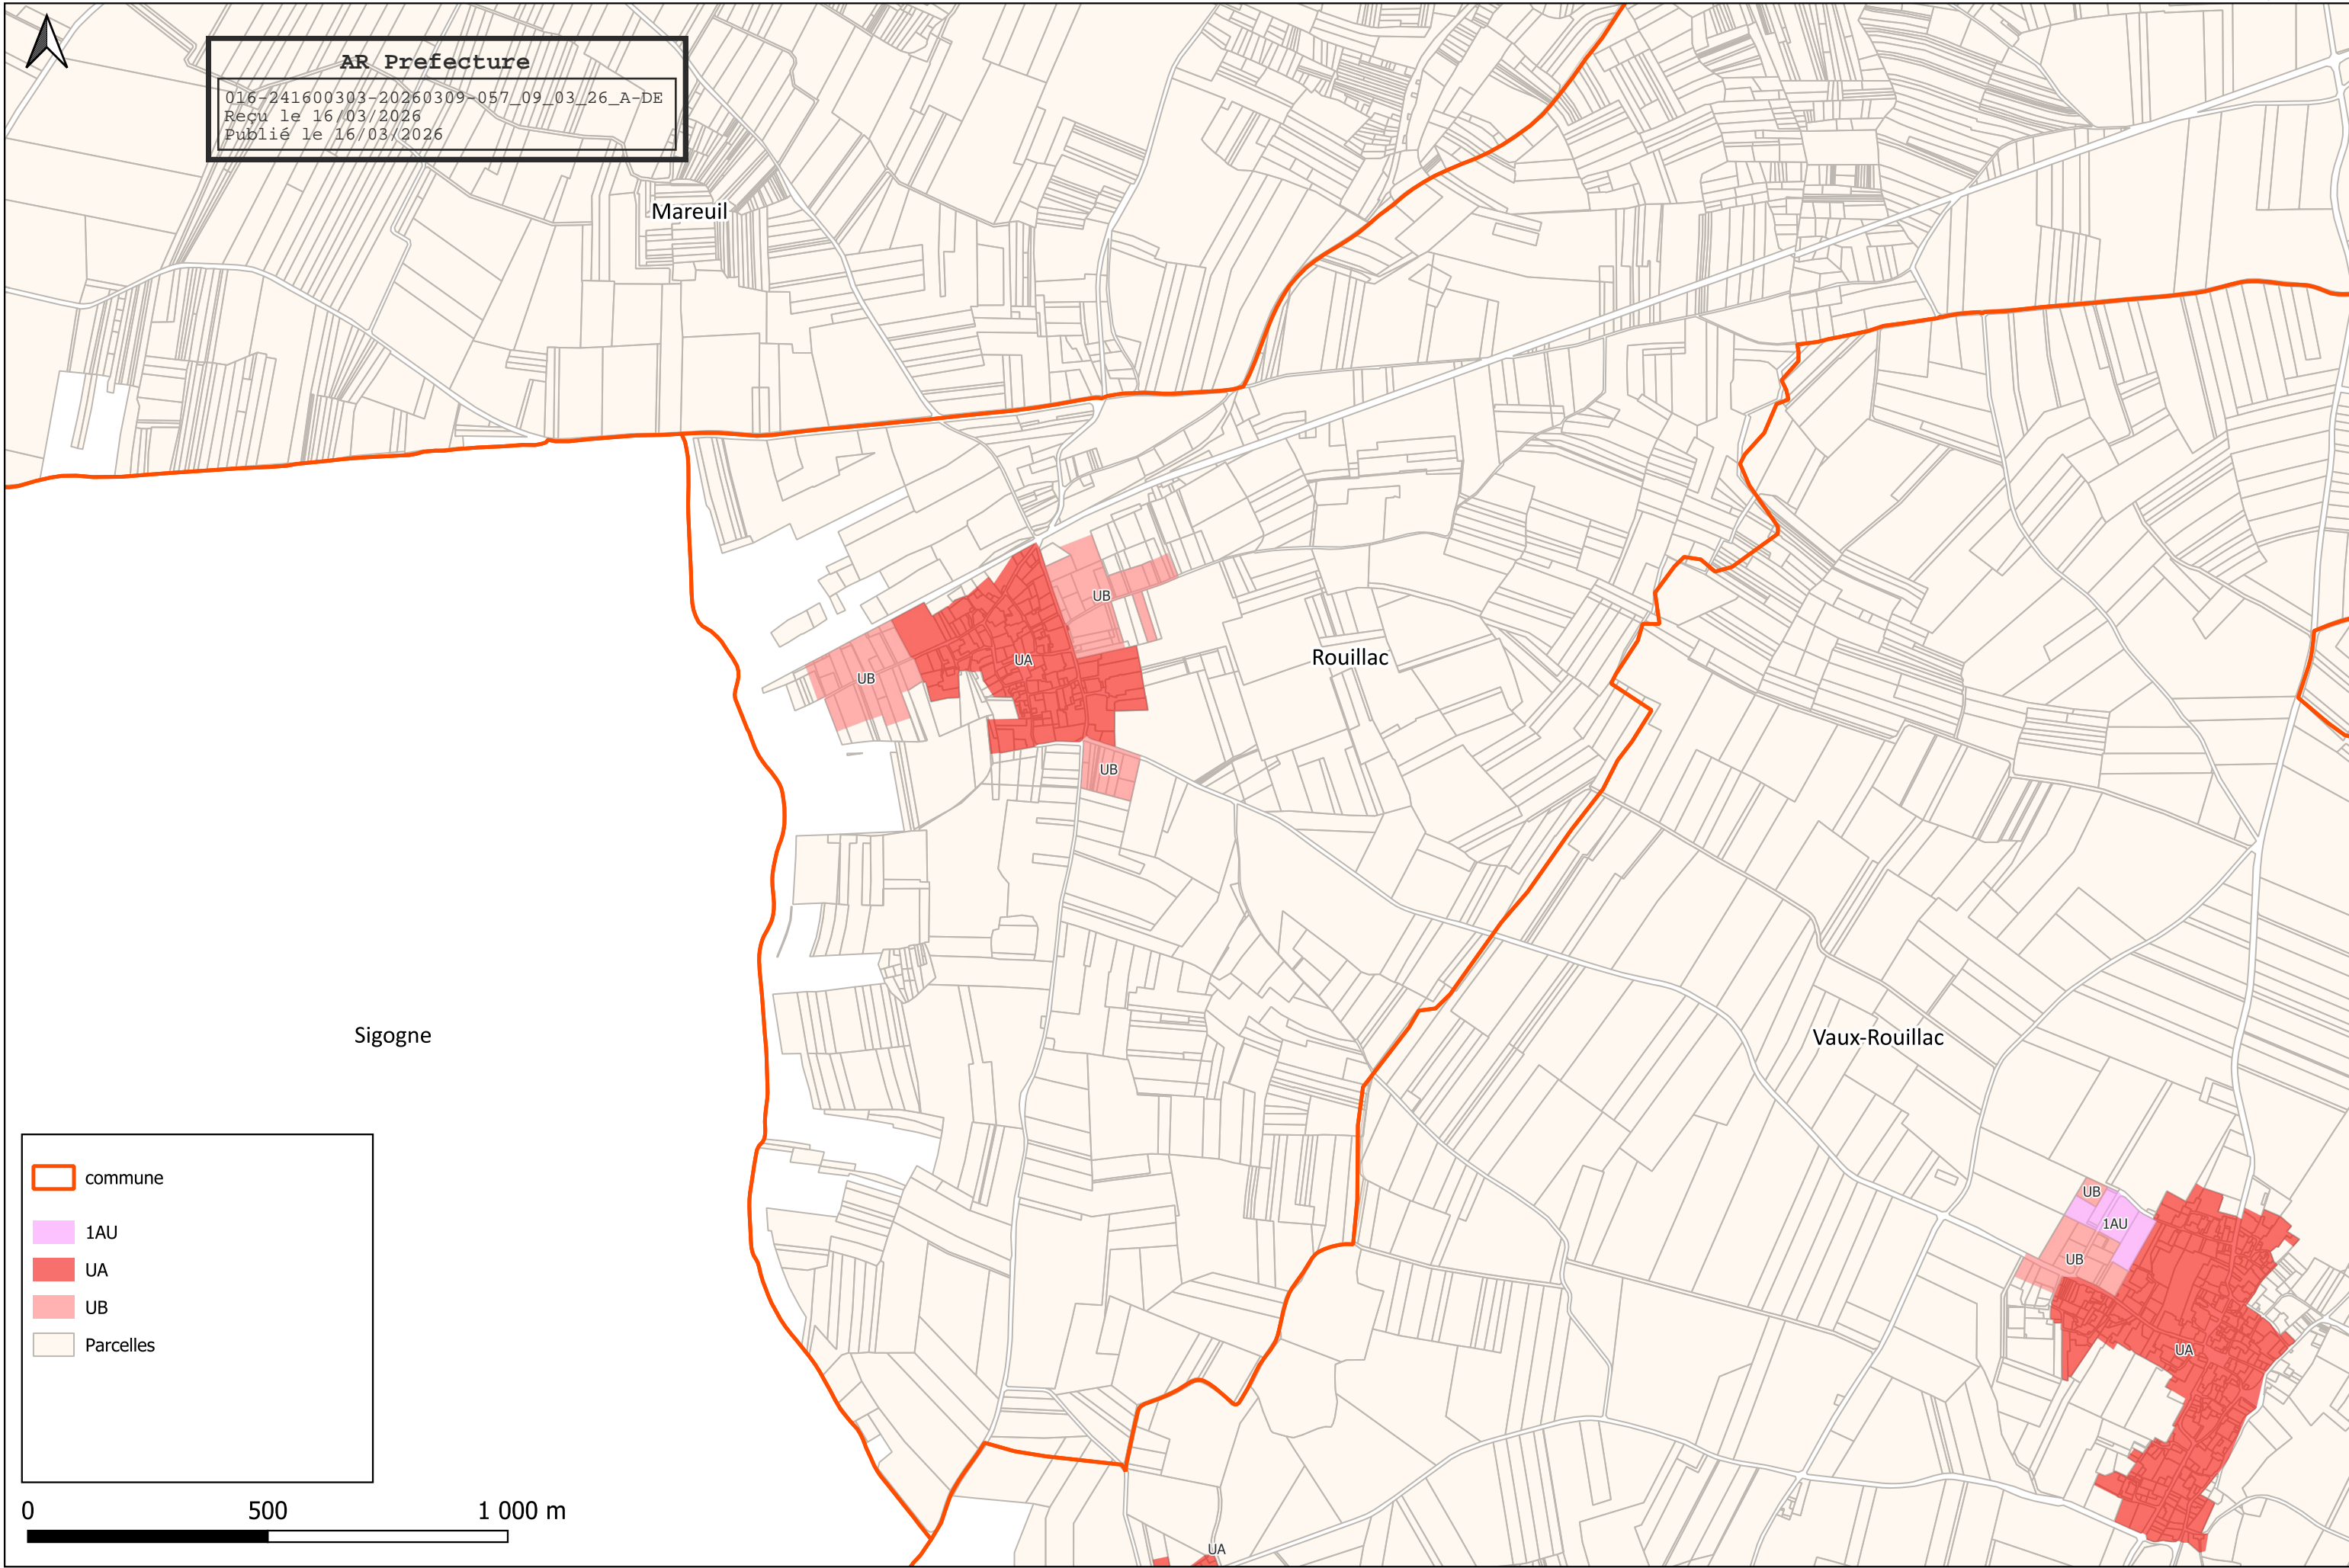

AR Prefecture
016-241600303-20260309-057_09_03_26_A-DE
Reçu le 16/03/2026
Publié le 16/03/2026

- commune
- 1AU
- UA
- UB
- Parcelles