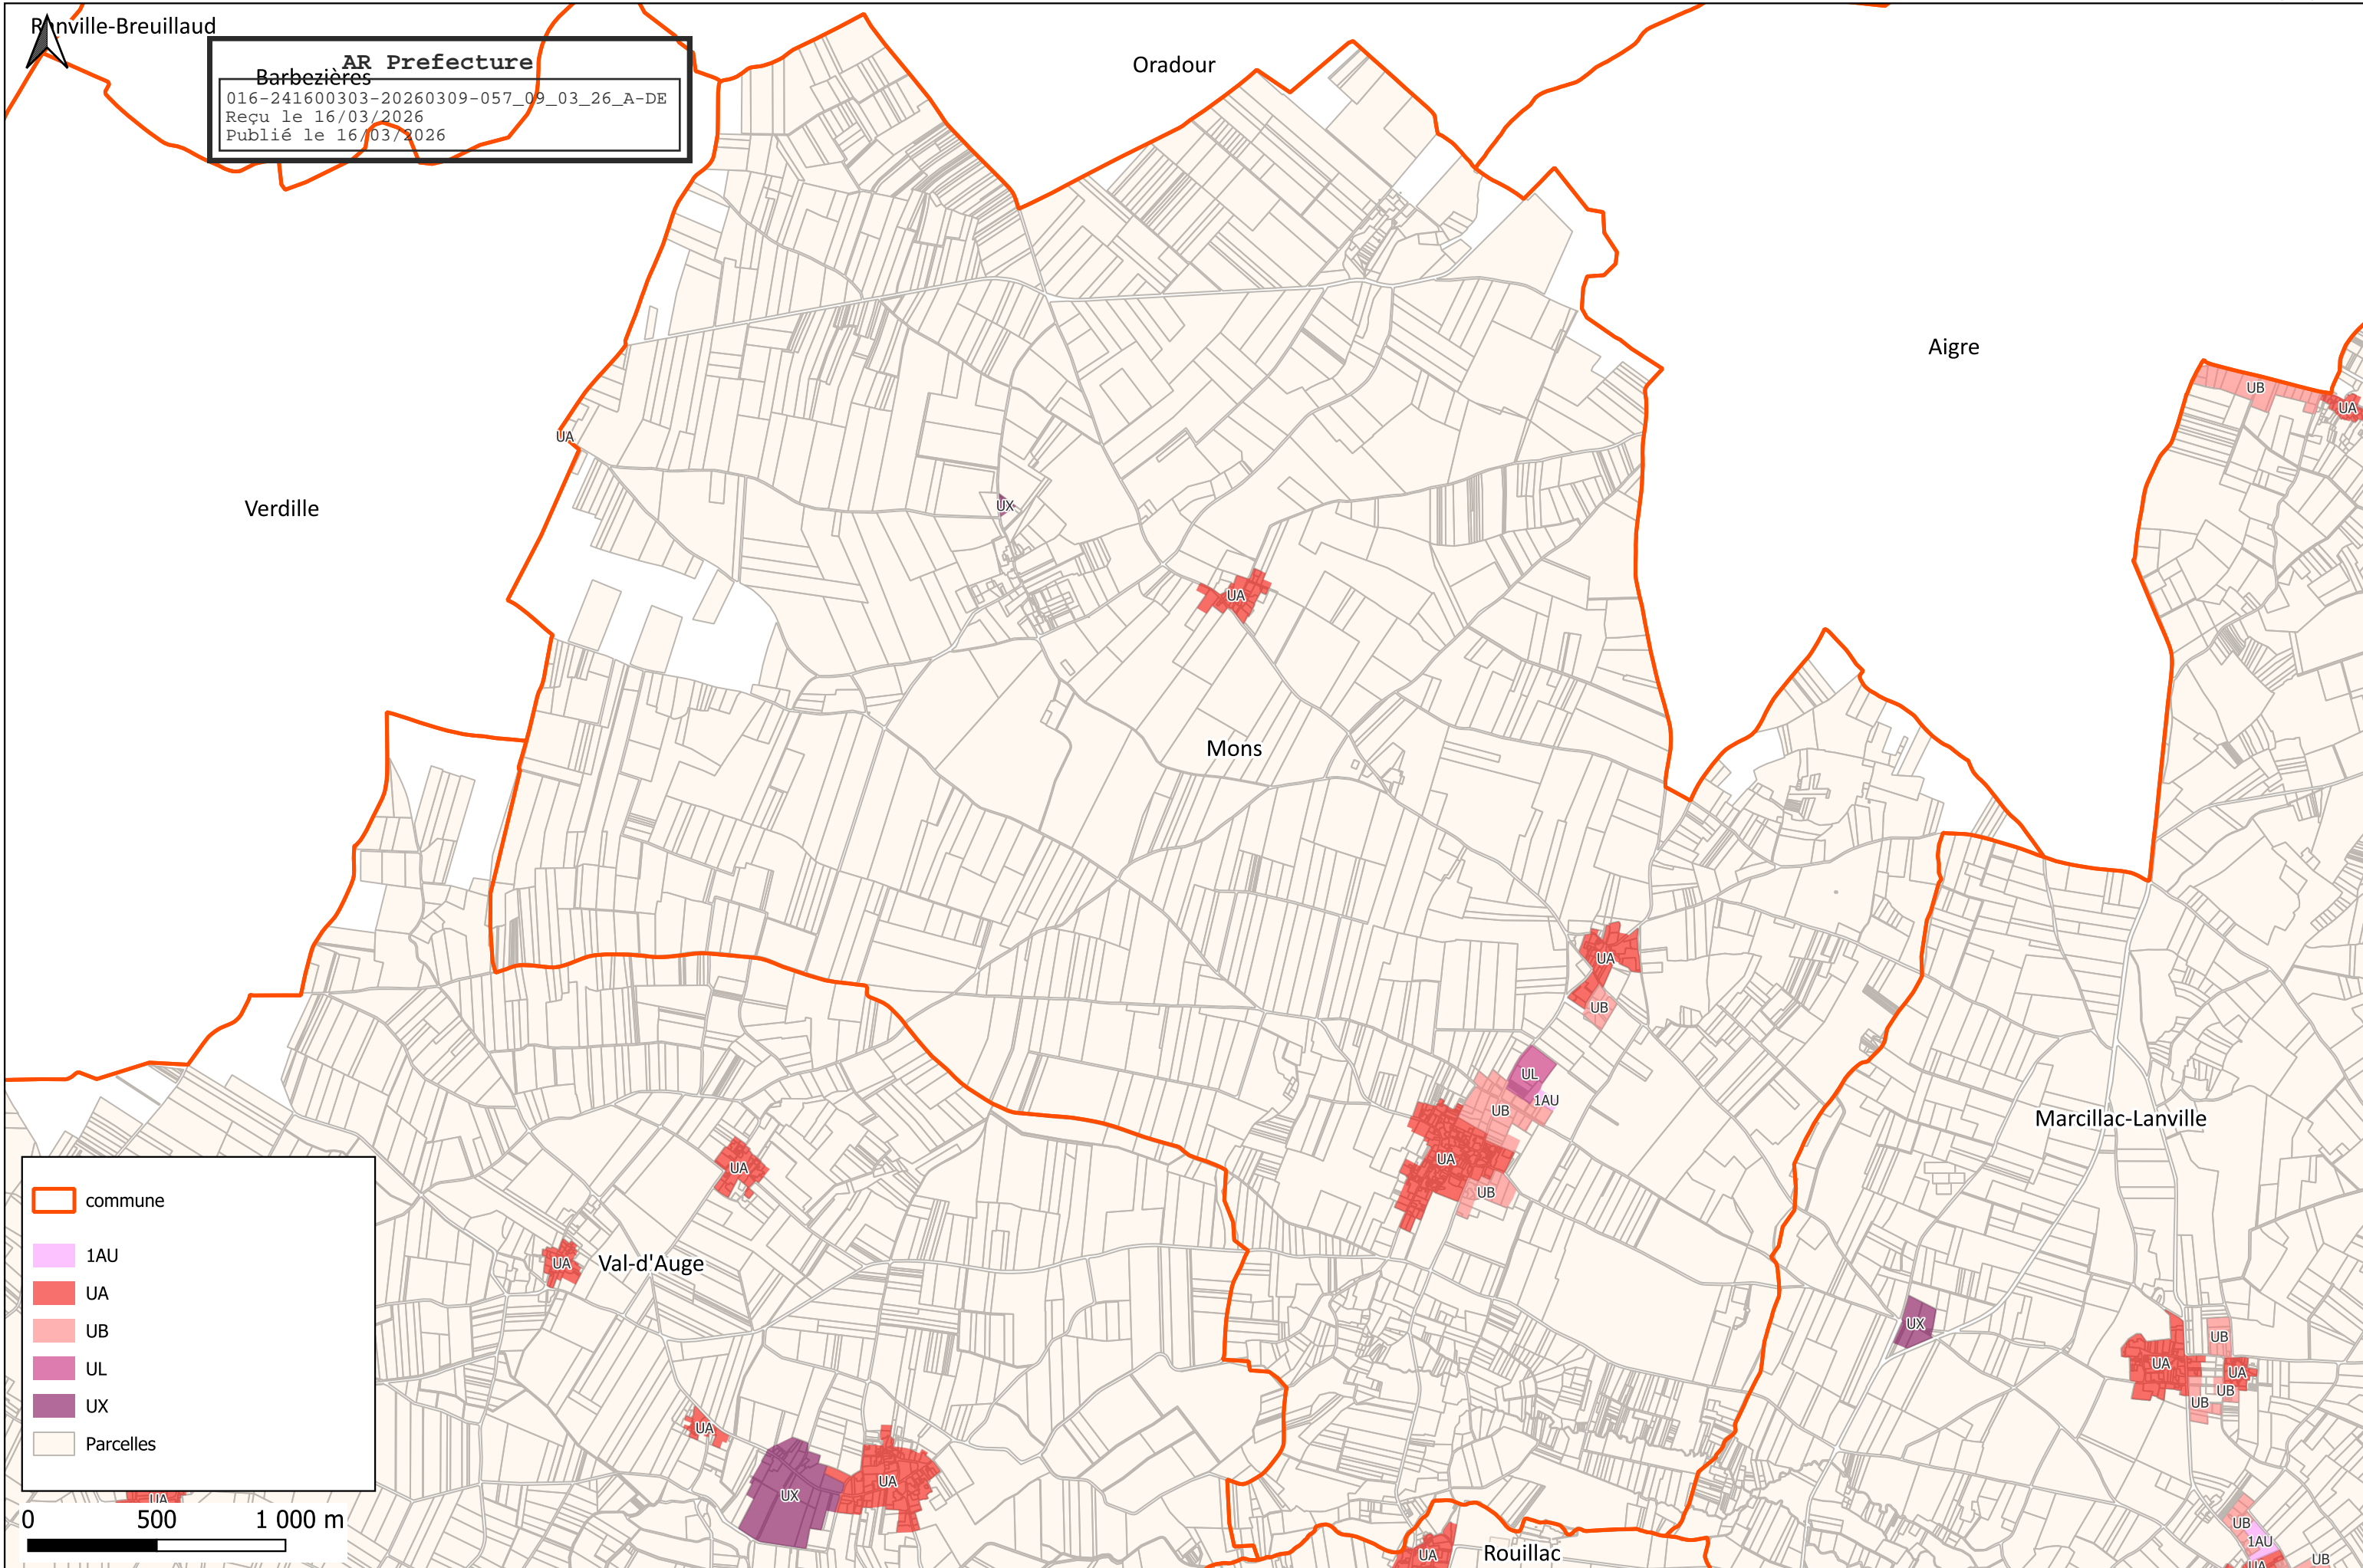

Rouillac

Legend for the zoning map:

- commune (orange outline)
- 1AU (light pink)
- UA (red)
- UB (light red)
- UL (purple)
- UX (dark purple)
- Parcelles (light beige)

0 500 1 000 m

AR Prefecture
016-241600303-20260309-057_09_03_26_A-DE
Reçu le 16/03/2026
Publié le 16/03/2026