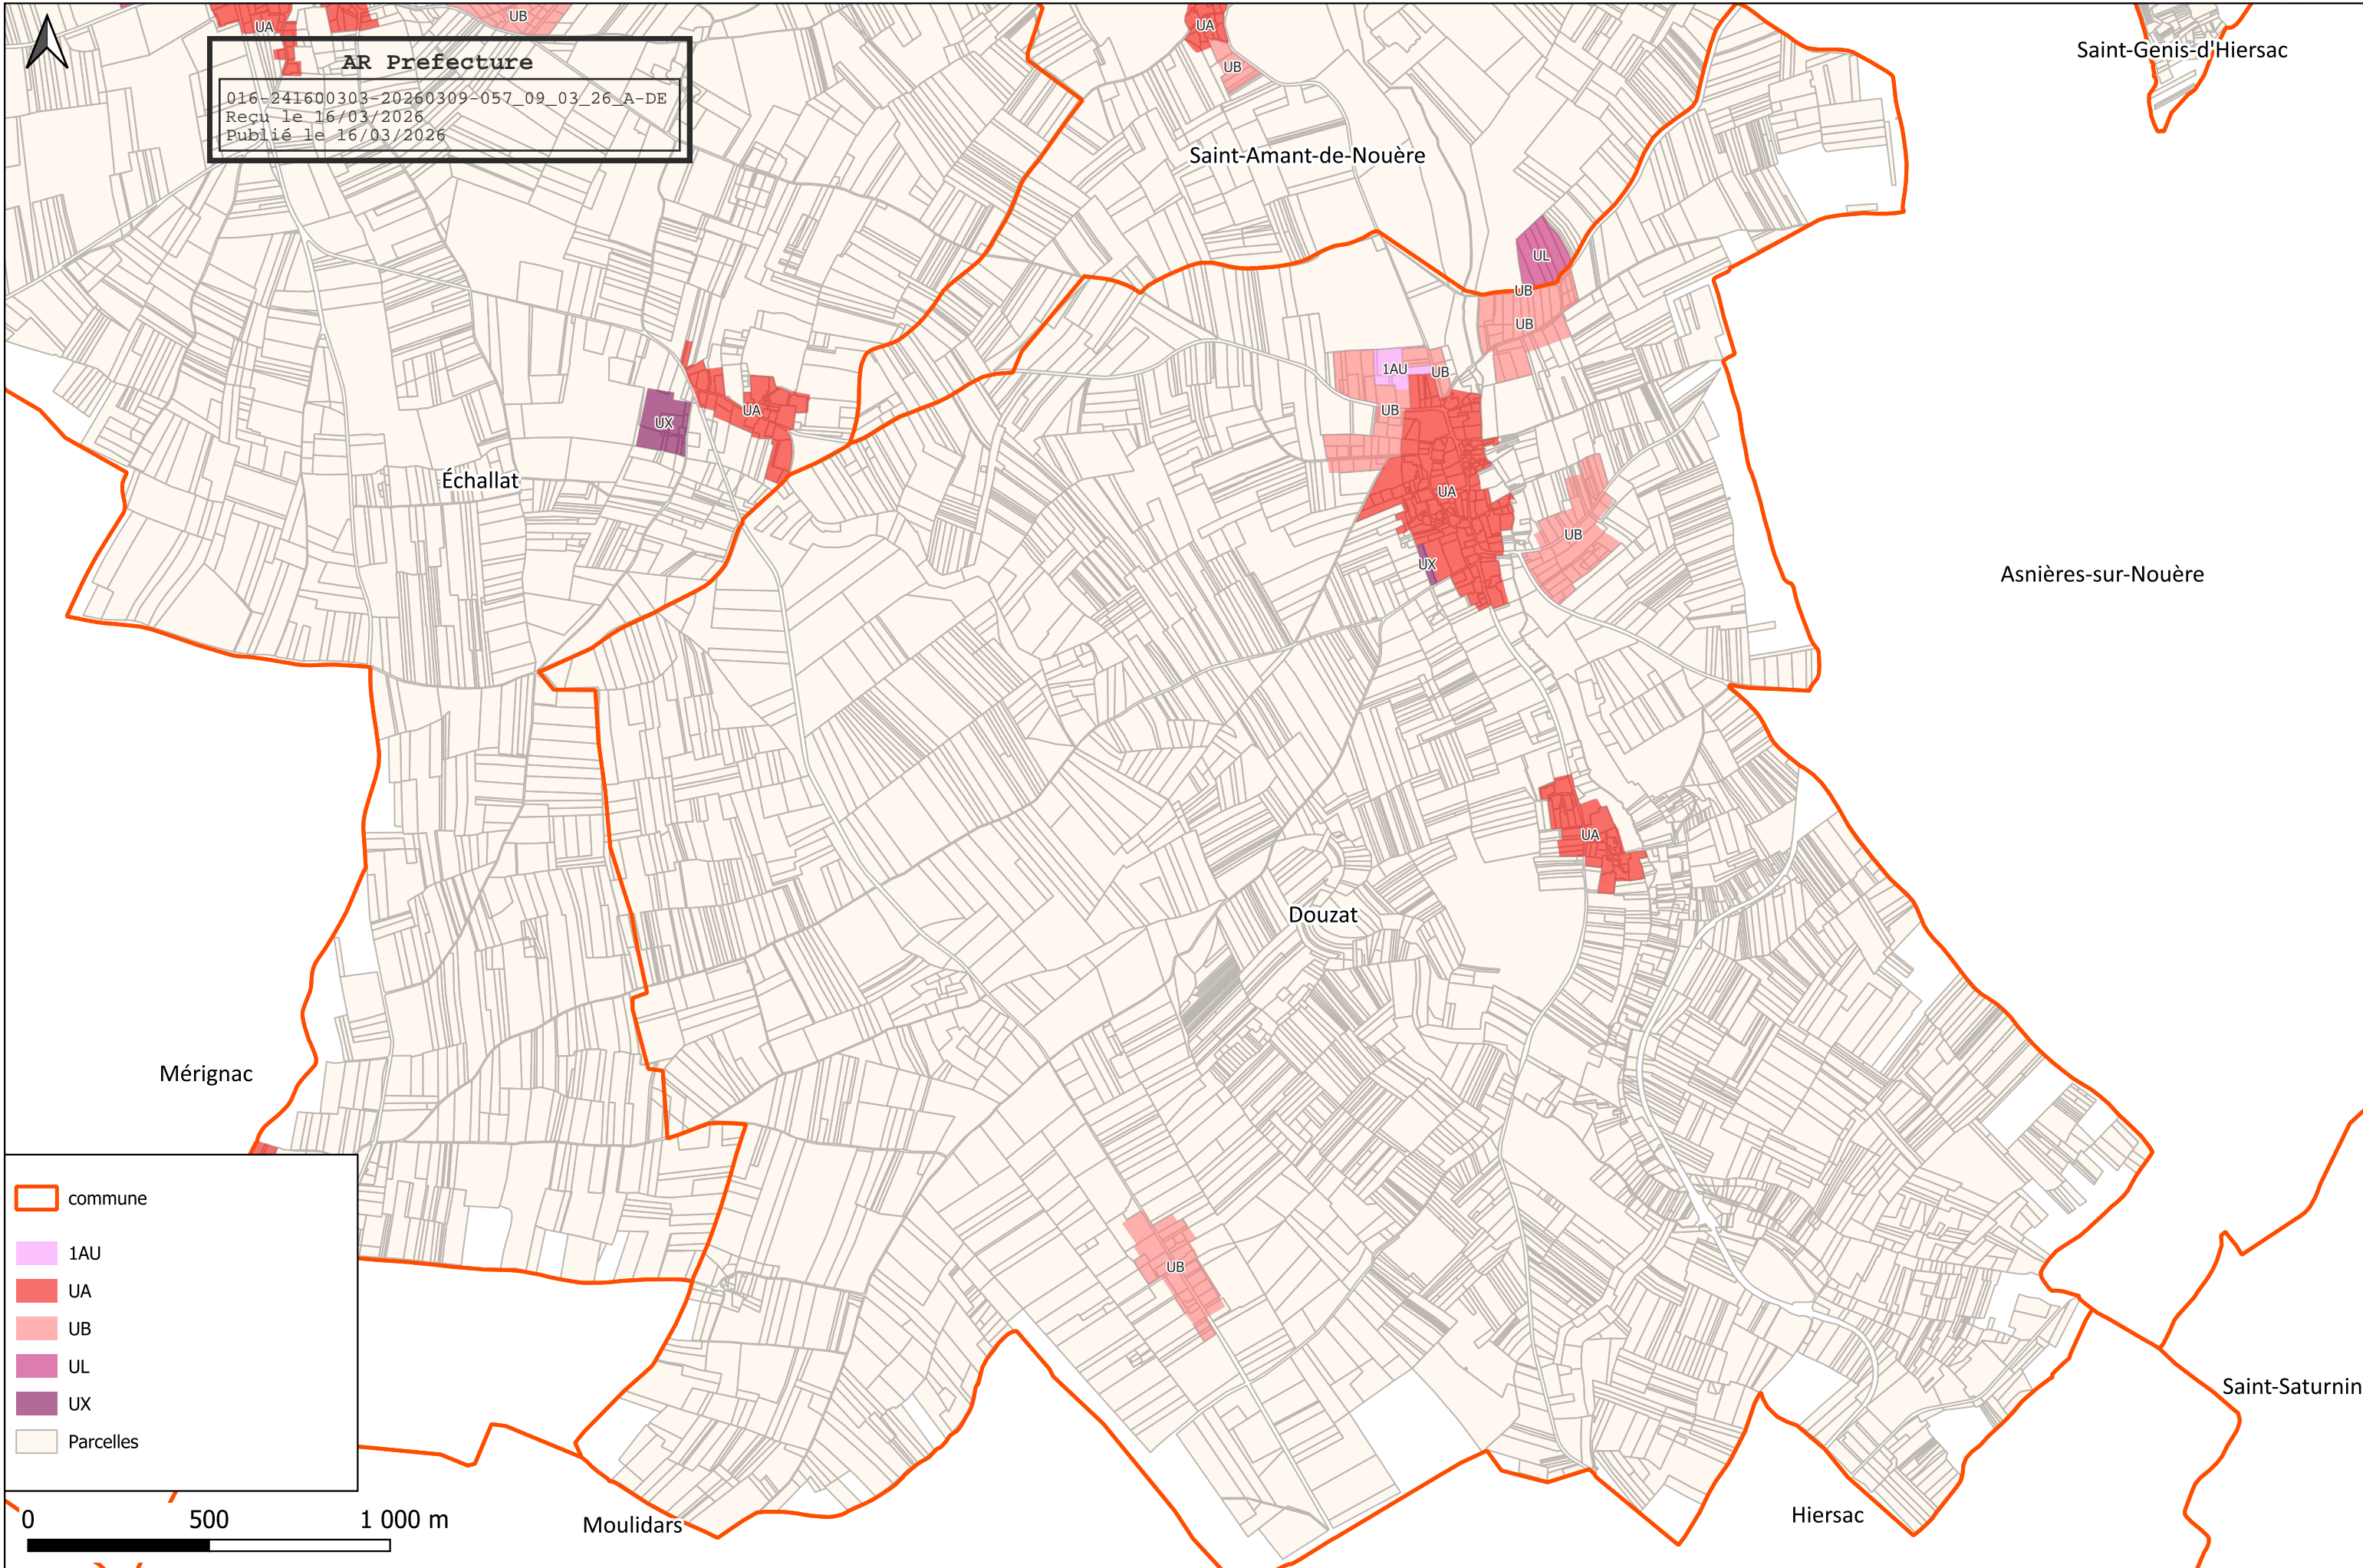

AR Prefecture
016-241600303-20260309-057_09_03_26_A-DE
Reçu le 16/03/2026
Publié le 16/03/2026

-  commune
-  1AU
-  2AU
-  UA
-  UB
-  UL
-  Parcelles

Boulette

Sigogne

AR Prefecture
016-241600303-20260309-057_09_03_26_A-DE
Reçu le 16/03/2026
Publié le 16/03/2026

commune

1AU

UA

UB

UL

UX

Parcelles

Zones sur lesquelles s'appliquent le Droit de préemption urbain sur la commune de Genac-Bignac : zones U et AU du PLUI et périmètre rapproché de protection de captage d'eau potable