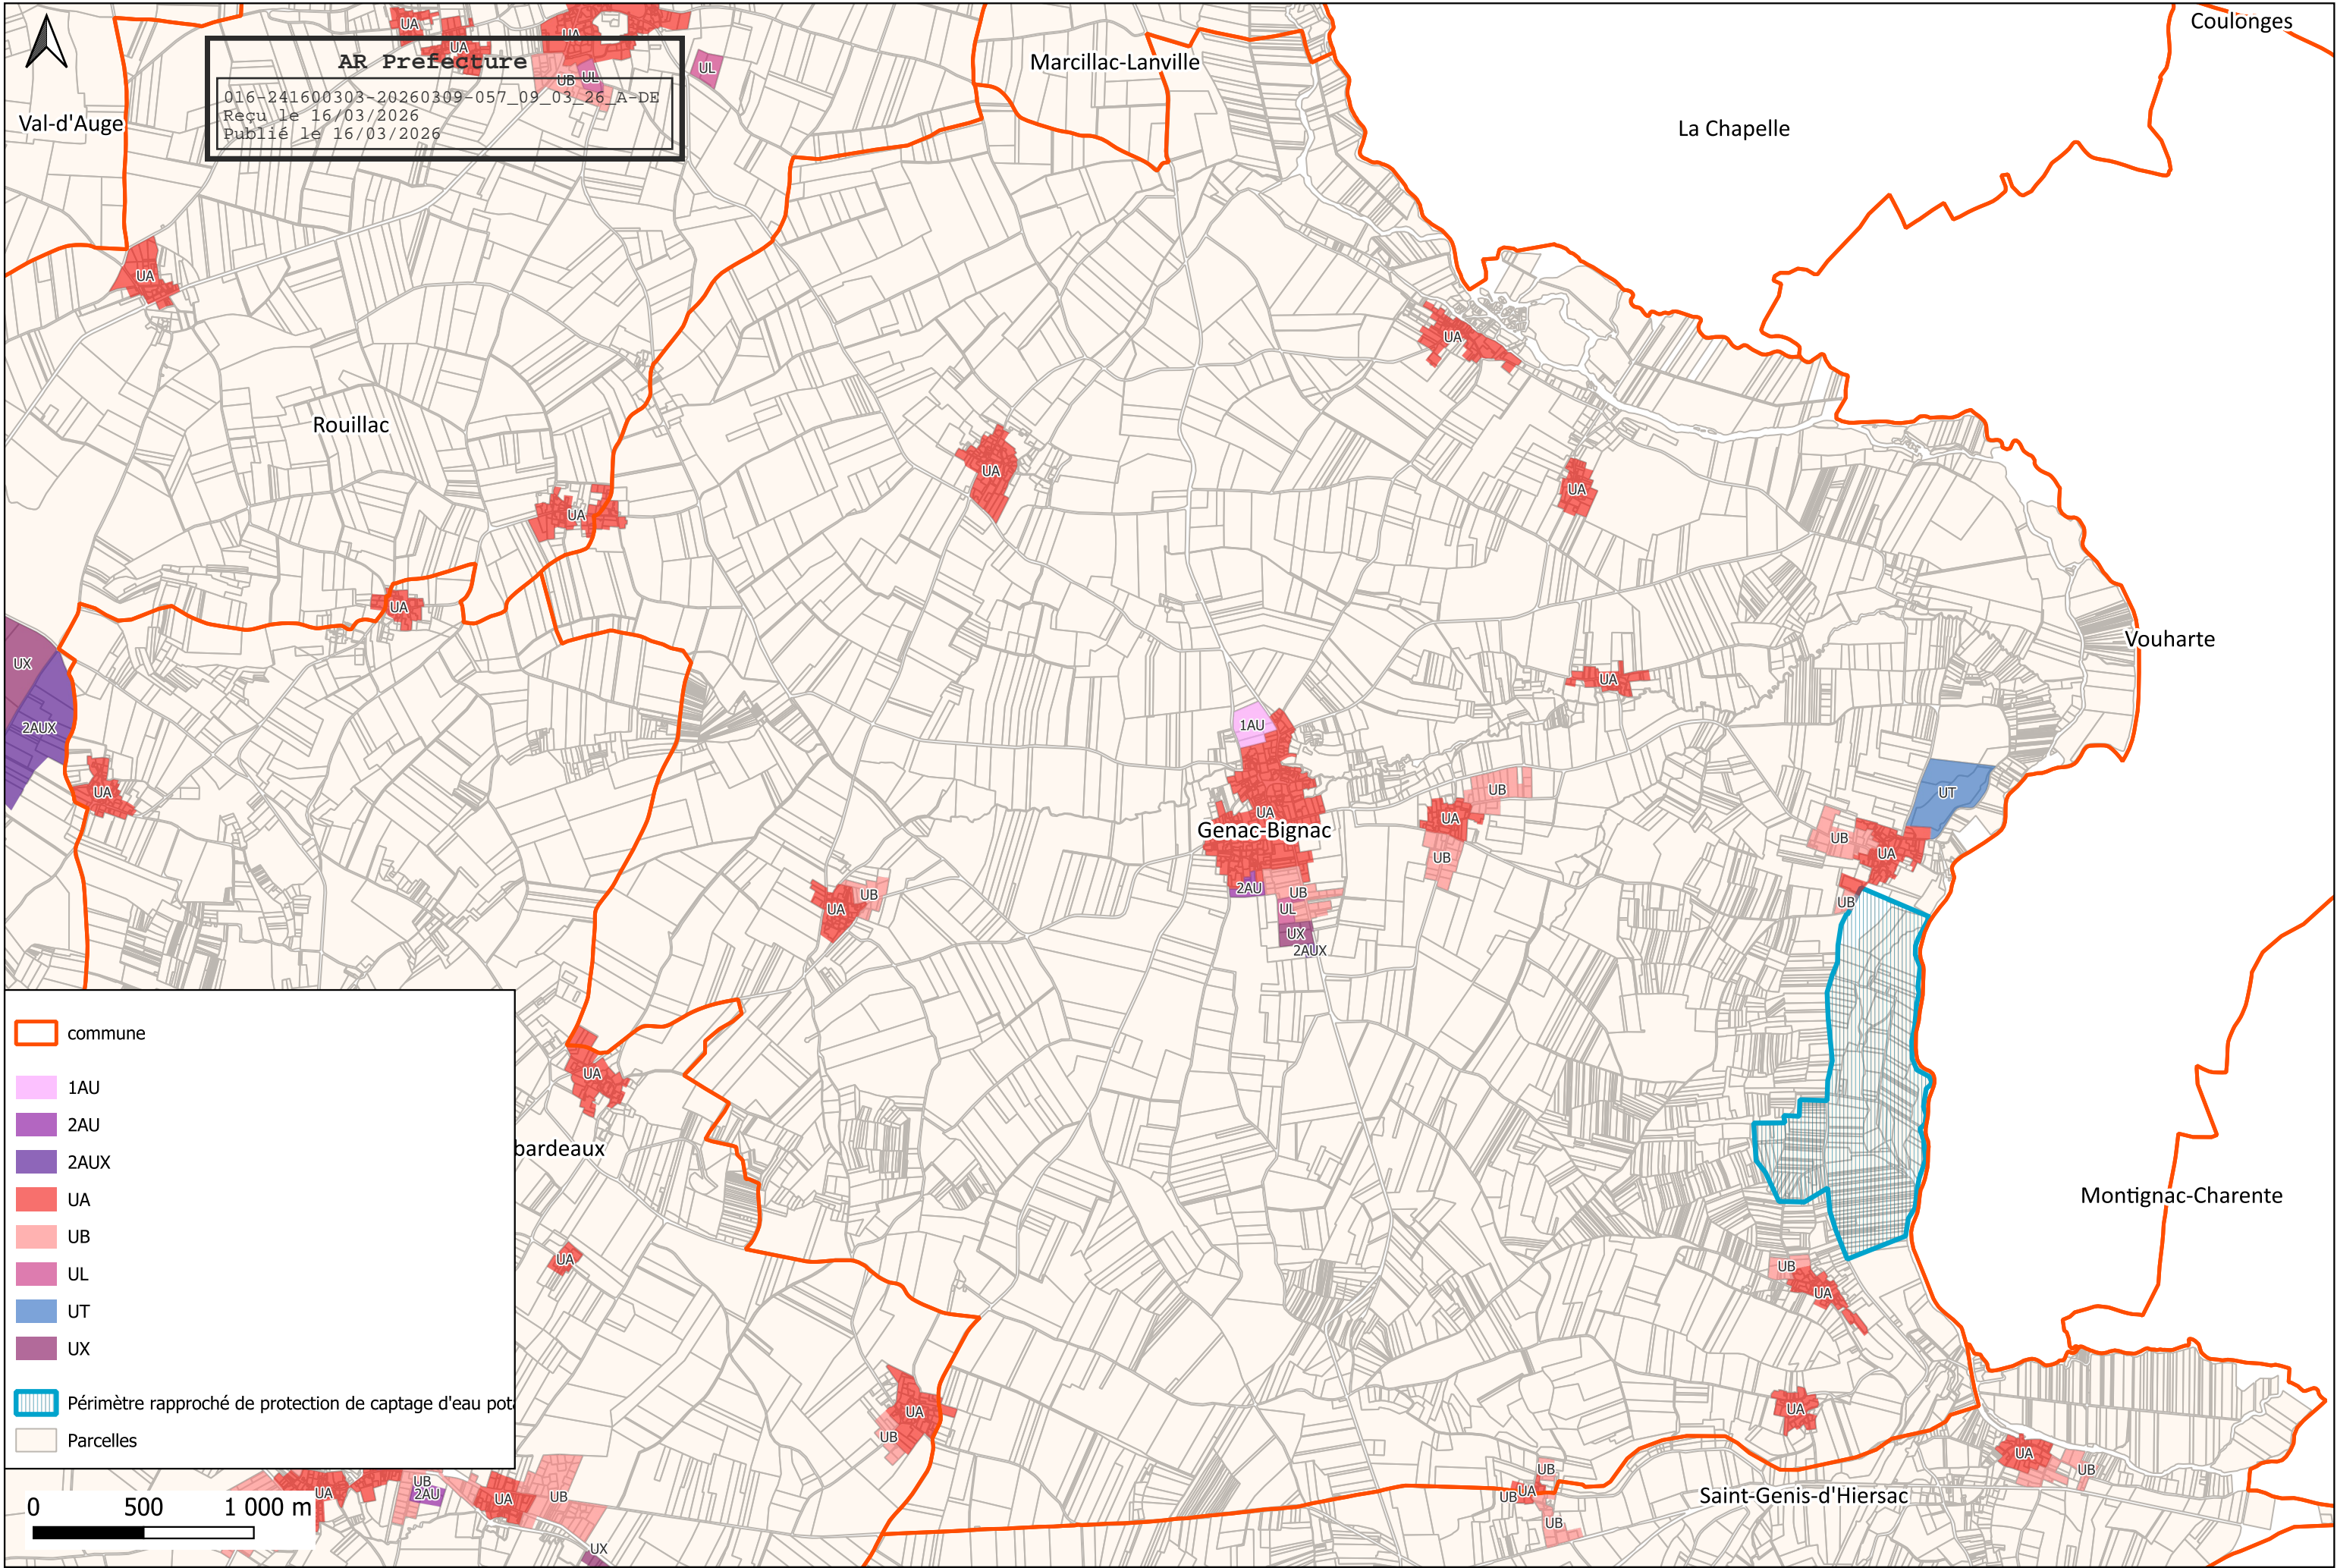

commune

1AU

UA

UB

UL

UX

Parcelles

Zones sur lesquelles s'appliquent le Droit de préemption urbain sur la commune de Genac-Bignac : zones U et AU du PLUI et périmètre rapproché de protection de captage d'eau potable