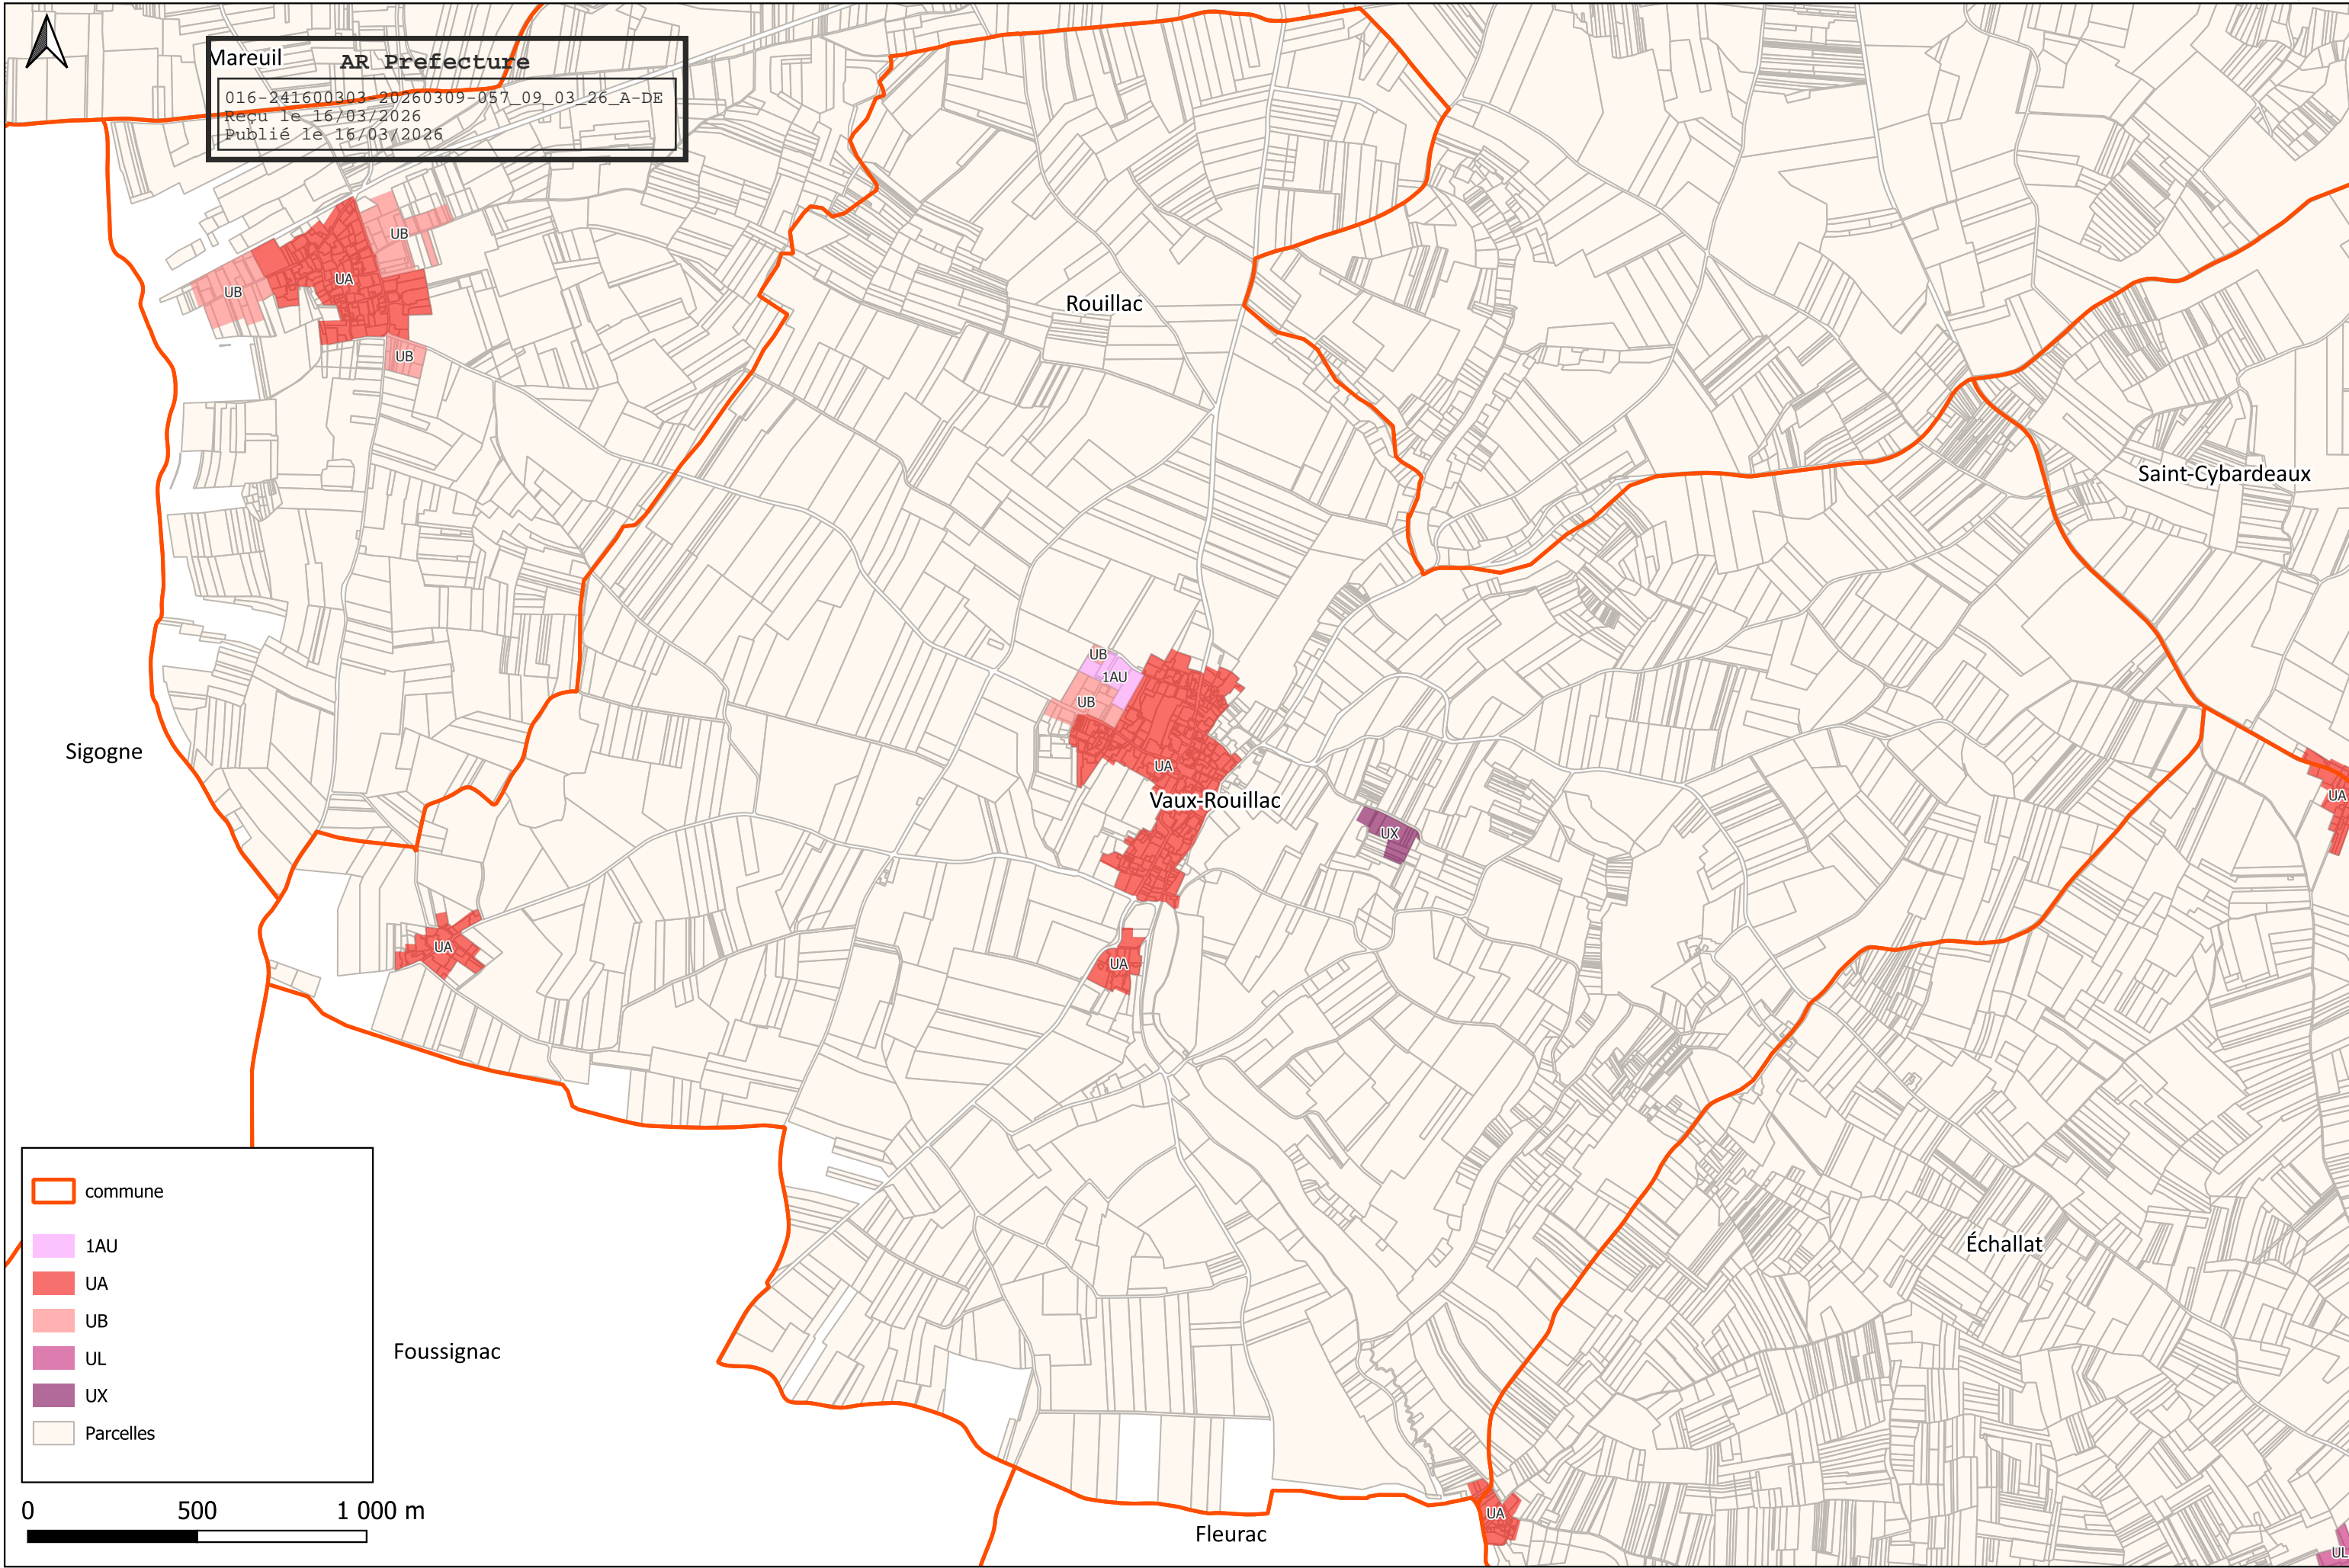

Mareuil AR Prefecture
016-241600303-20260309-057_09_03_26_A-DE
Reçu le 16/03/2026
Publié le 16/03/2026

- commune
- 1AU
- UA
- UB
- UL
- UX
- Parcelles

0 500 1 000 m