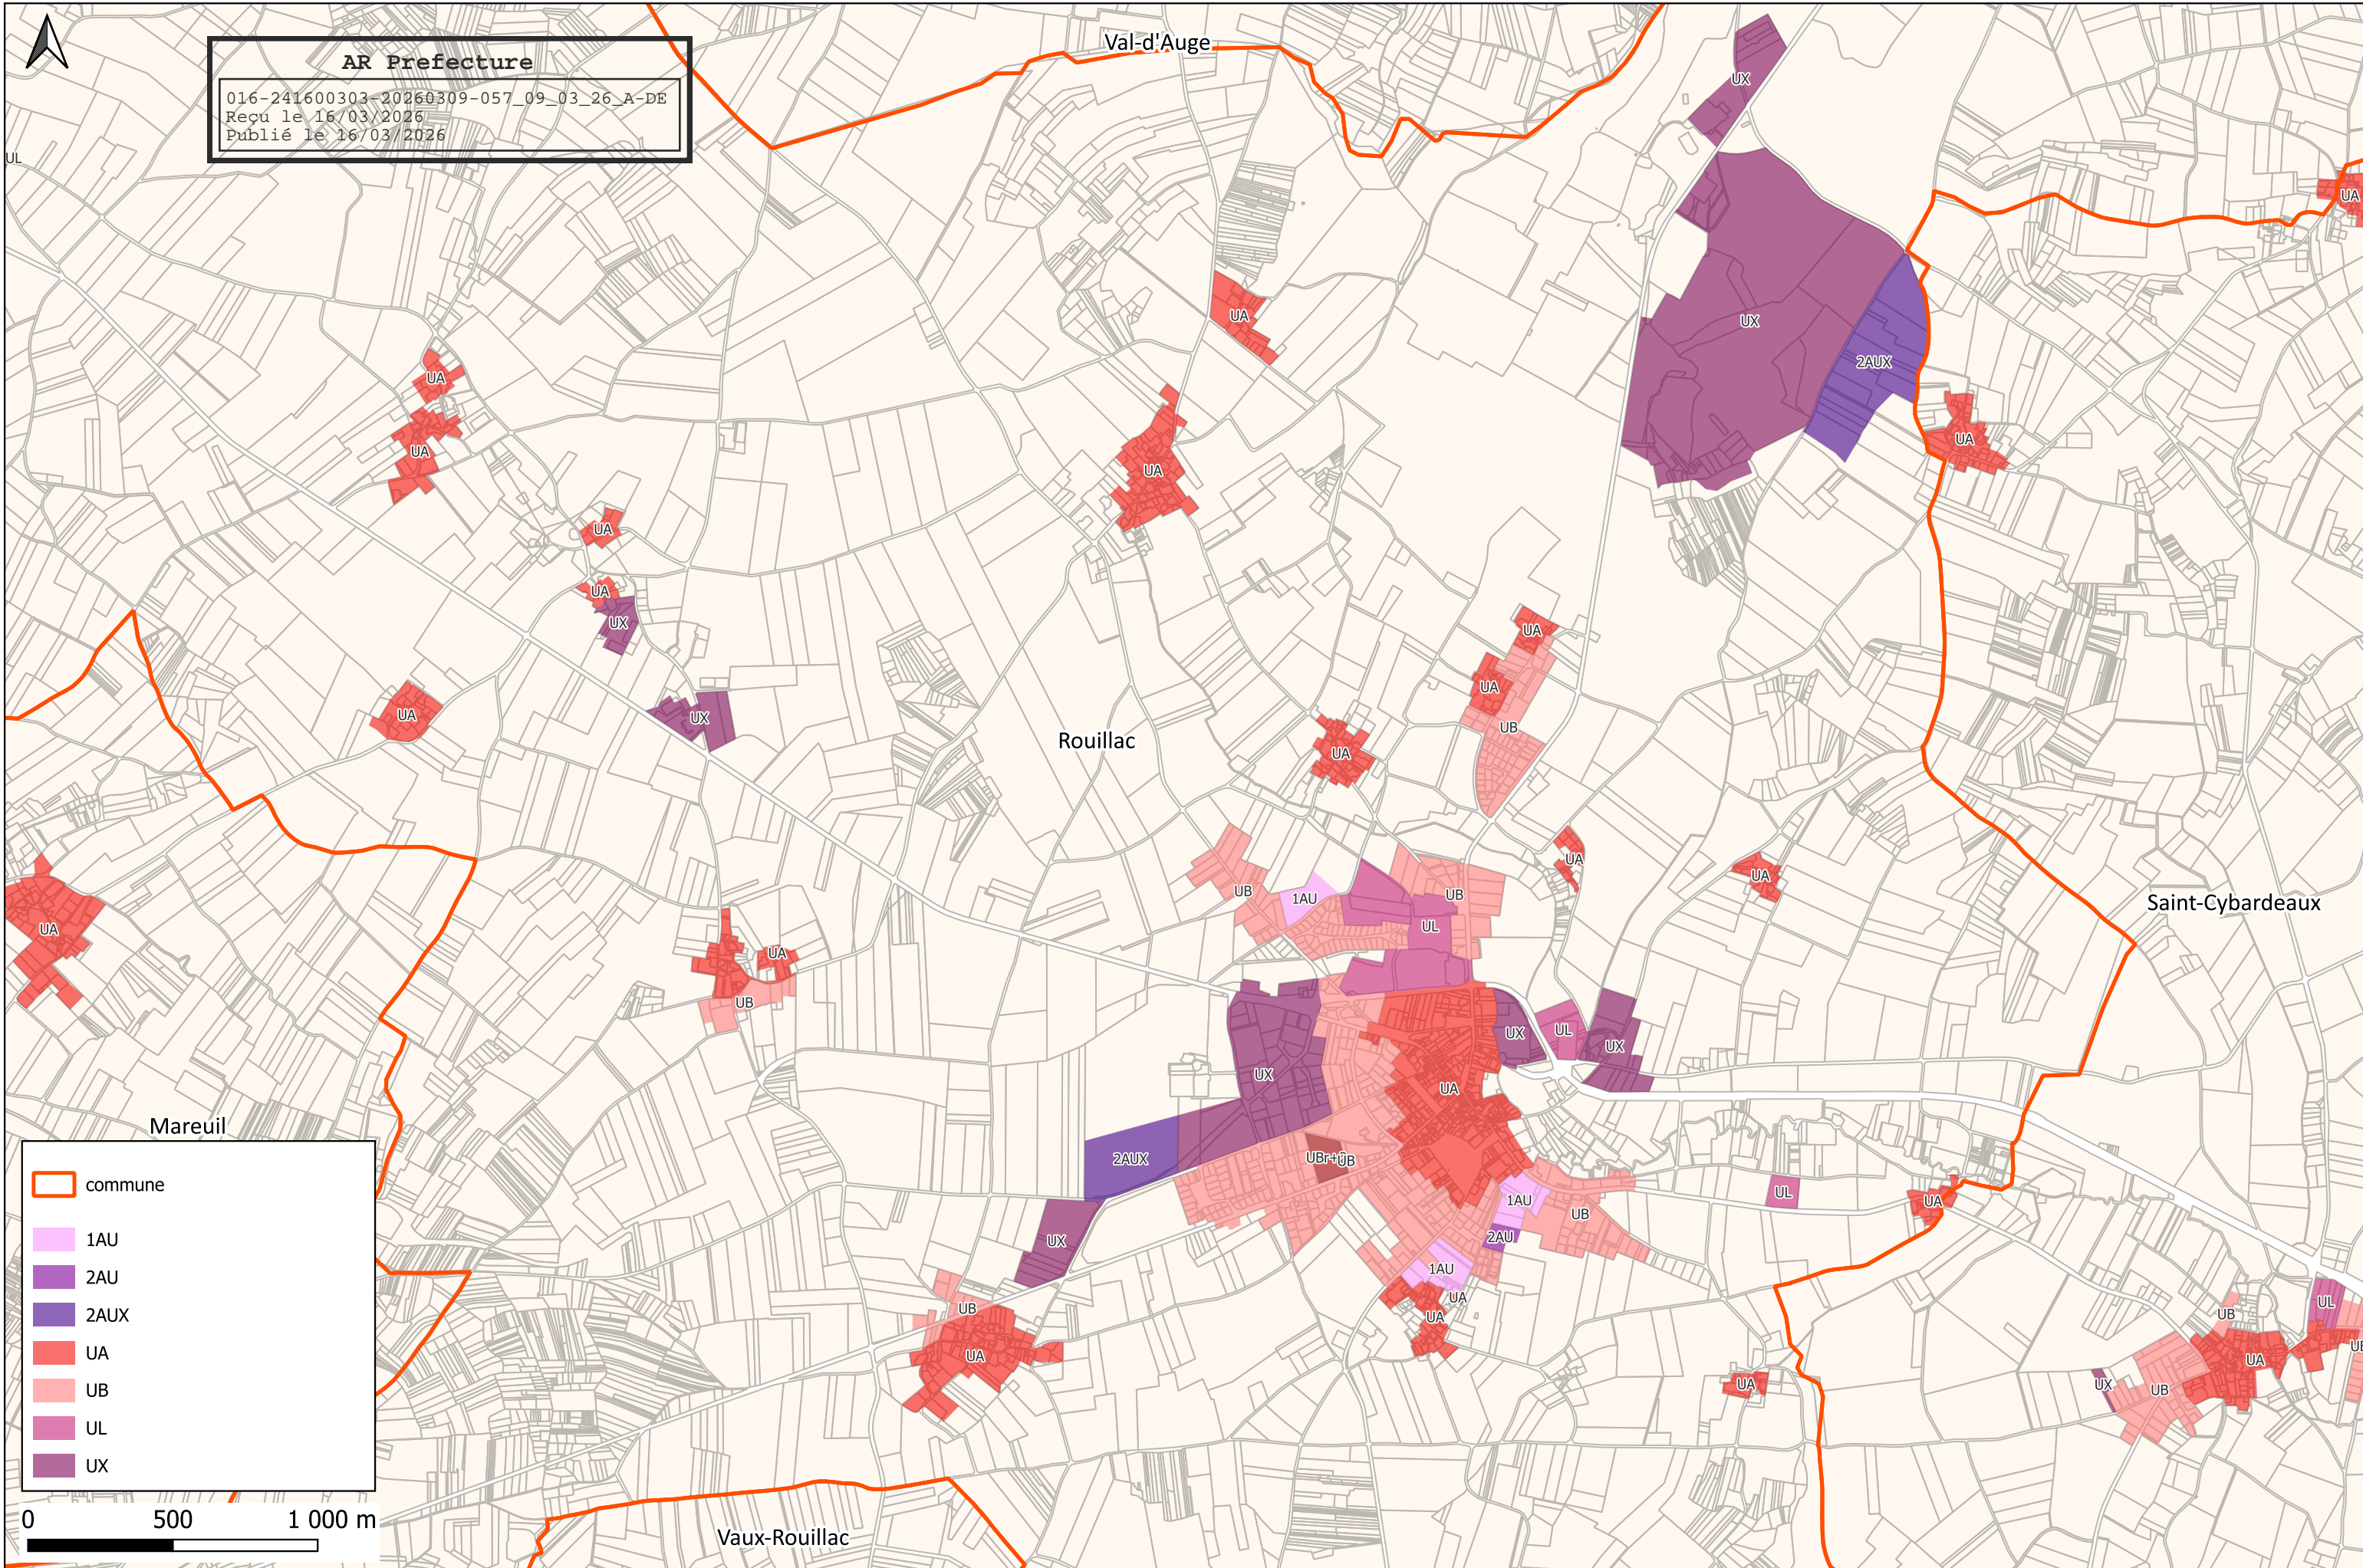

Rouillac

Legend for the zoning map:

- commune (orange outline)
- 1AU (light pink)
- UA (red)
- UB (light red)
- UL (purple)
- UX (dark purple)
- Parcelles (light beige)

0 500 1 000 m

AR Prefecture
016-241600303-20260309-057_09_03_26_A-DE
Reçu le 16/03/2026
Publié le 16/03/2026